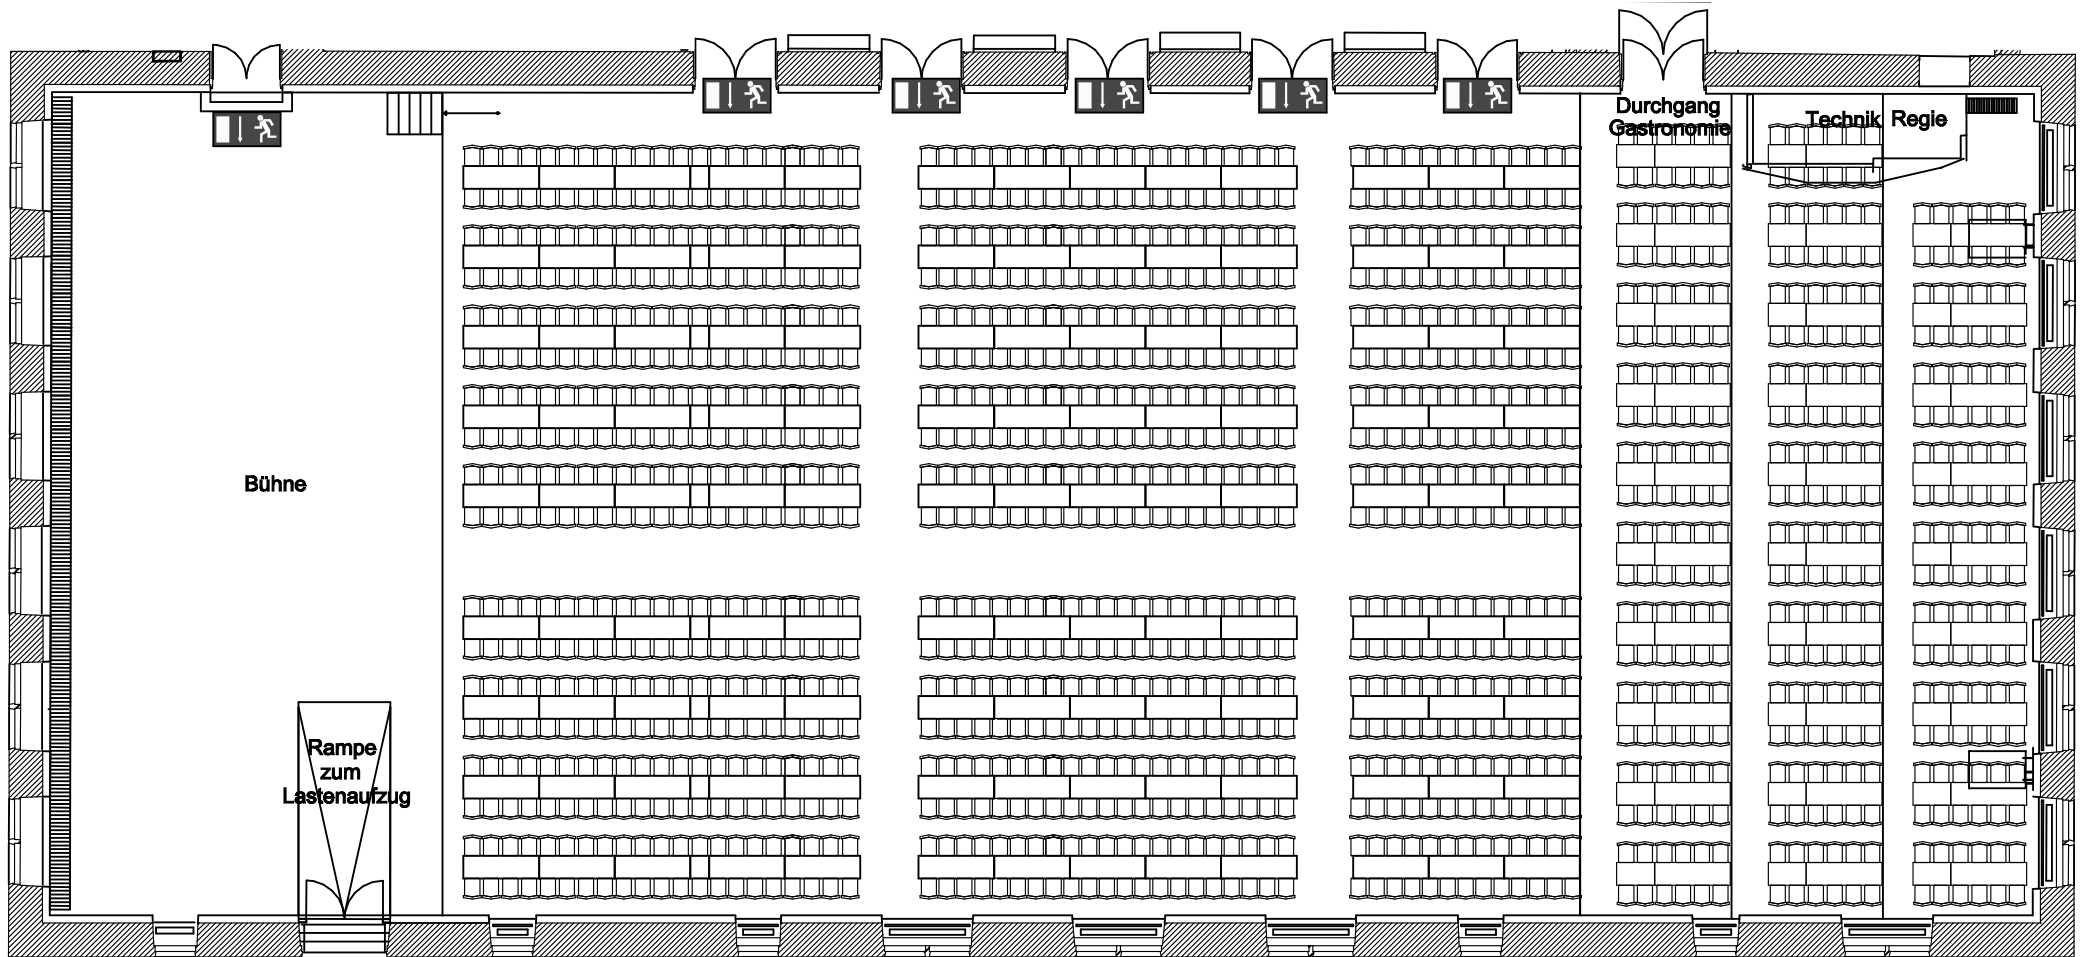

Foyer Saalgeschoss

|                               |                 |   |  |
|-------------------------------|-----------------|---|--|
| Großer Saal                   |                 |  |  |
| 1338 Personen an Längstischen |                 |   |  |
| Maßstab 1 : 200               |                 |  |  |
| Plot: DM                      | Datum: 08.11.06 | 4002  |  |