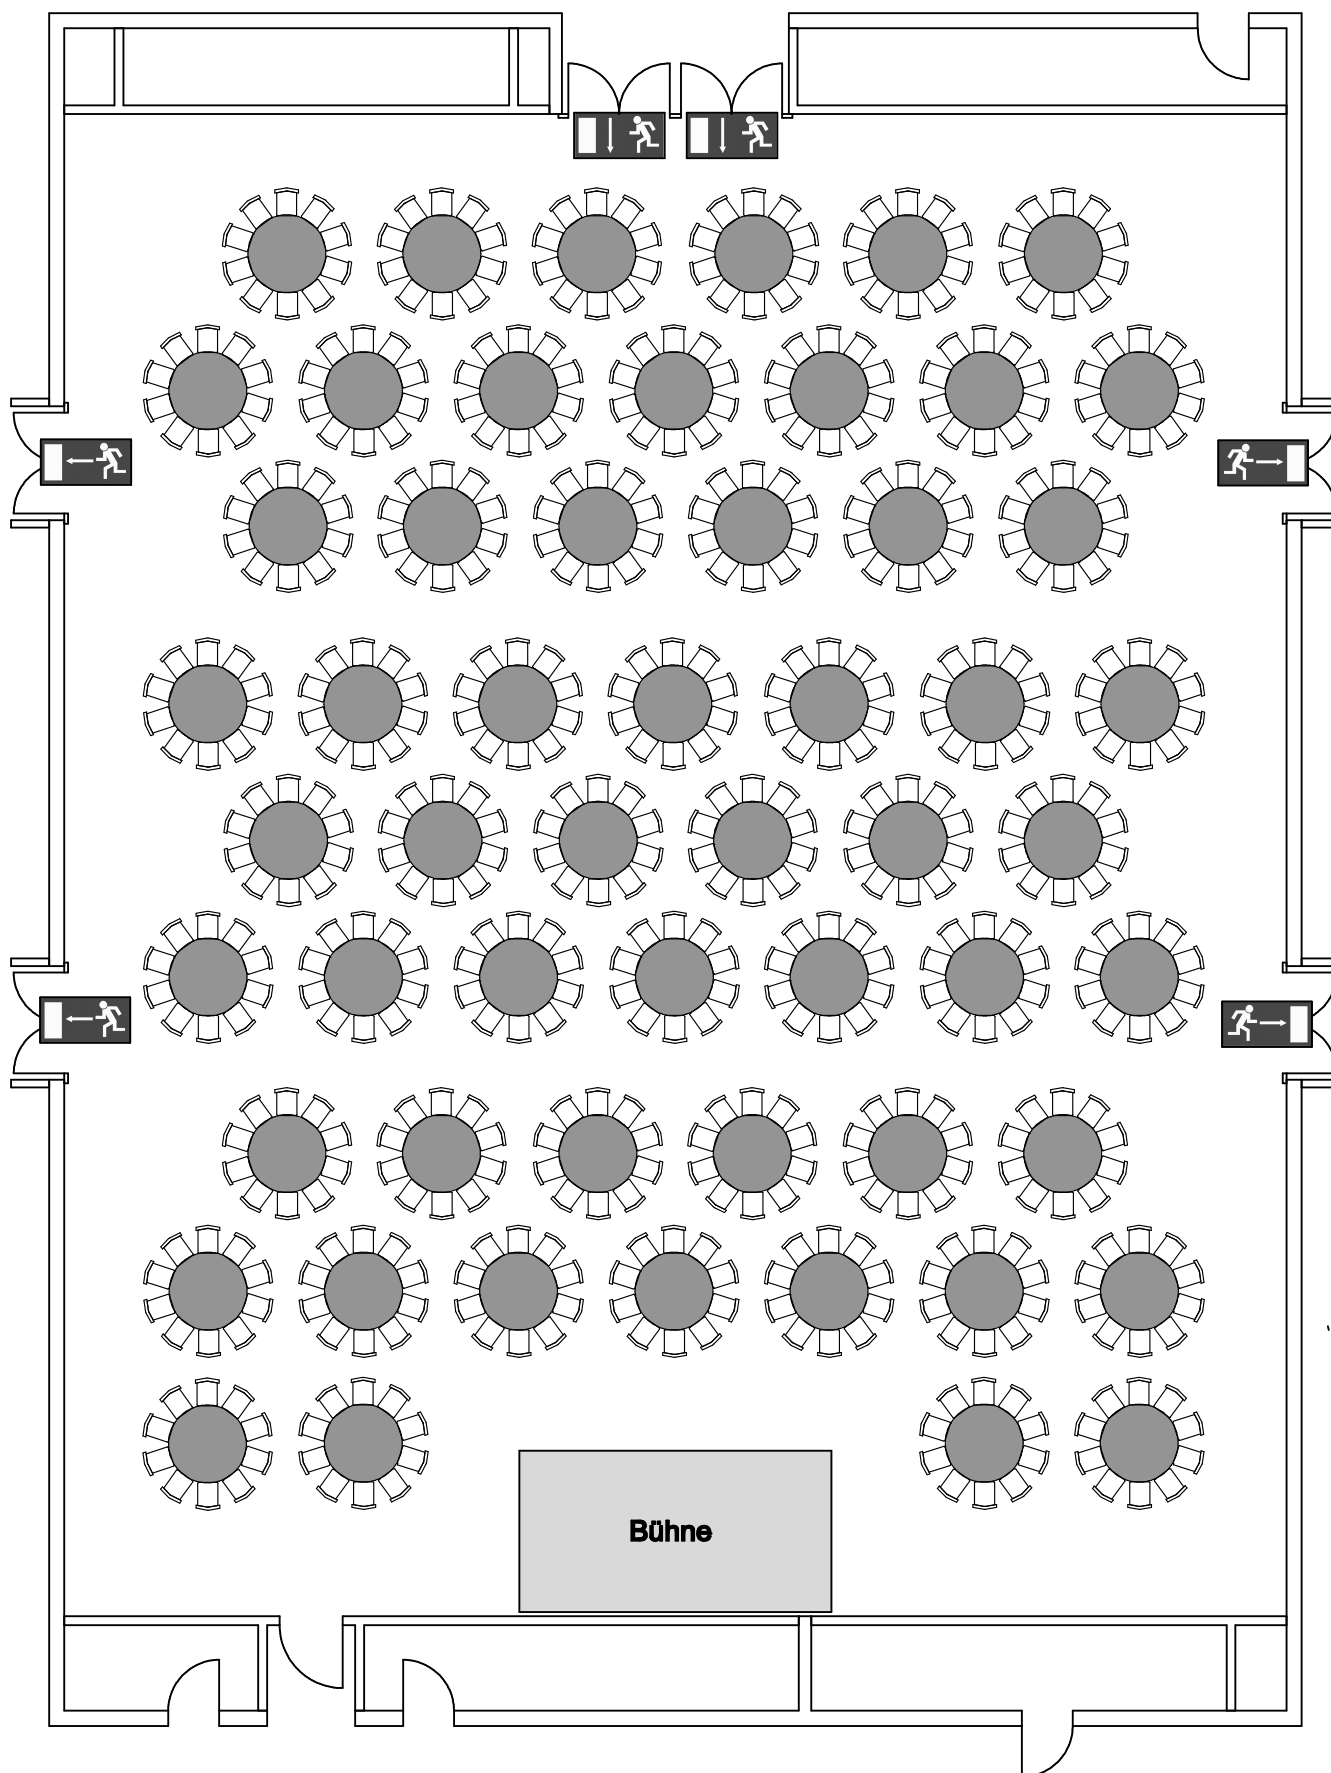

# Foyer

<b>Konrad Adenauer Saal</b>	Congress-Centrum Koelnmesse	
560 Personen an runden Tischen		
Maßstab 1 : 150	5 Meter	
Plot: DM	Datum: 10.11.06	6003