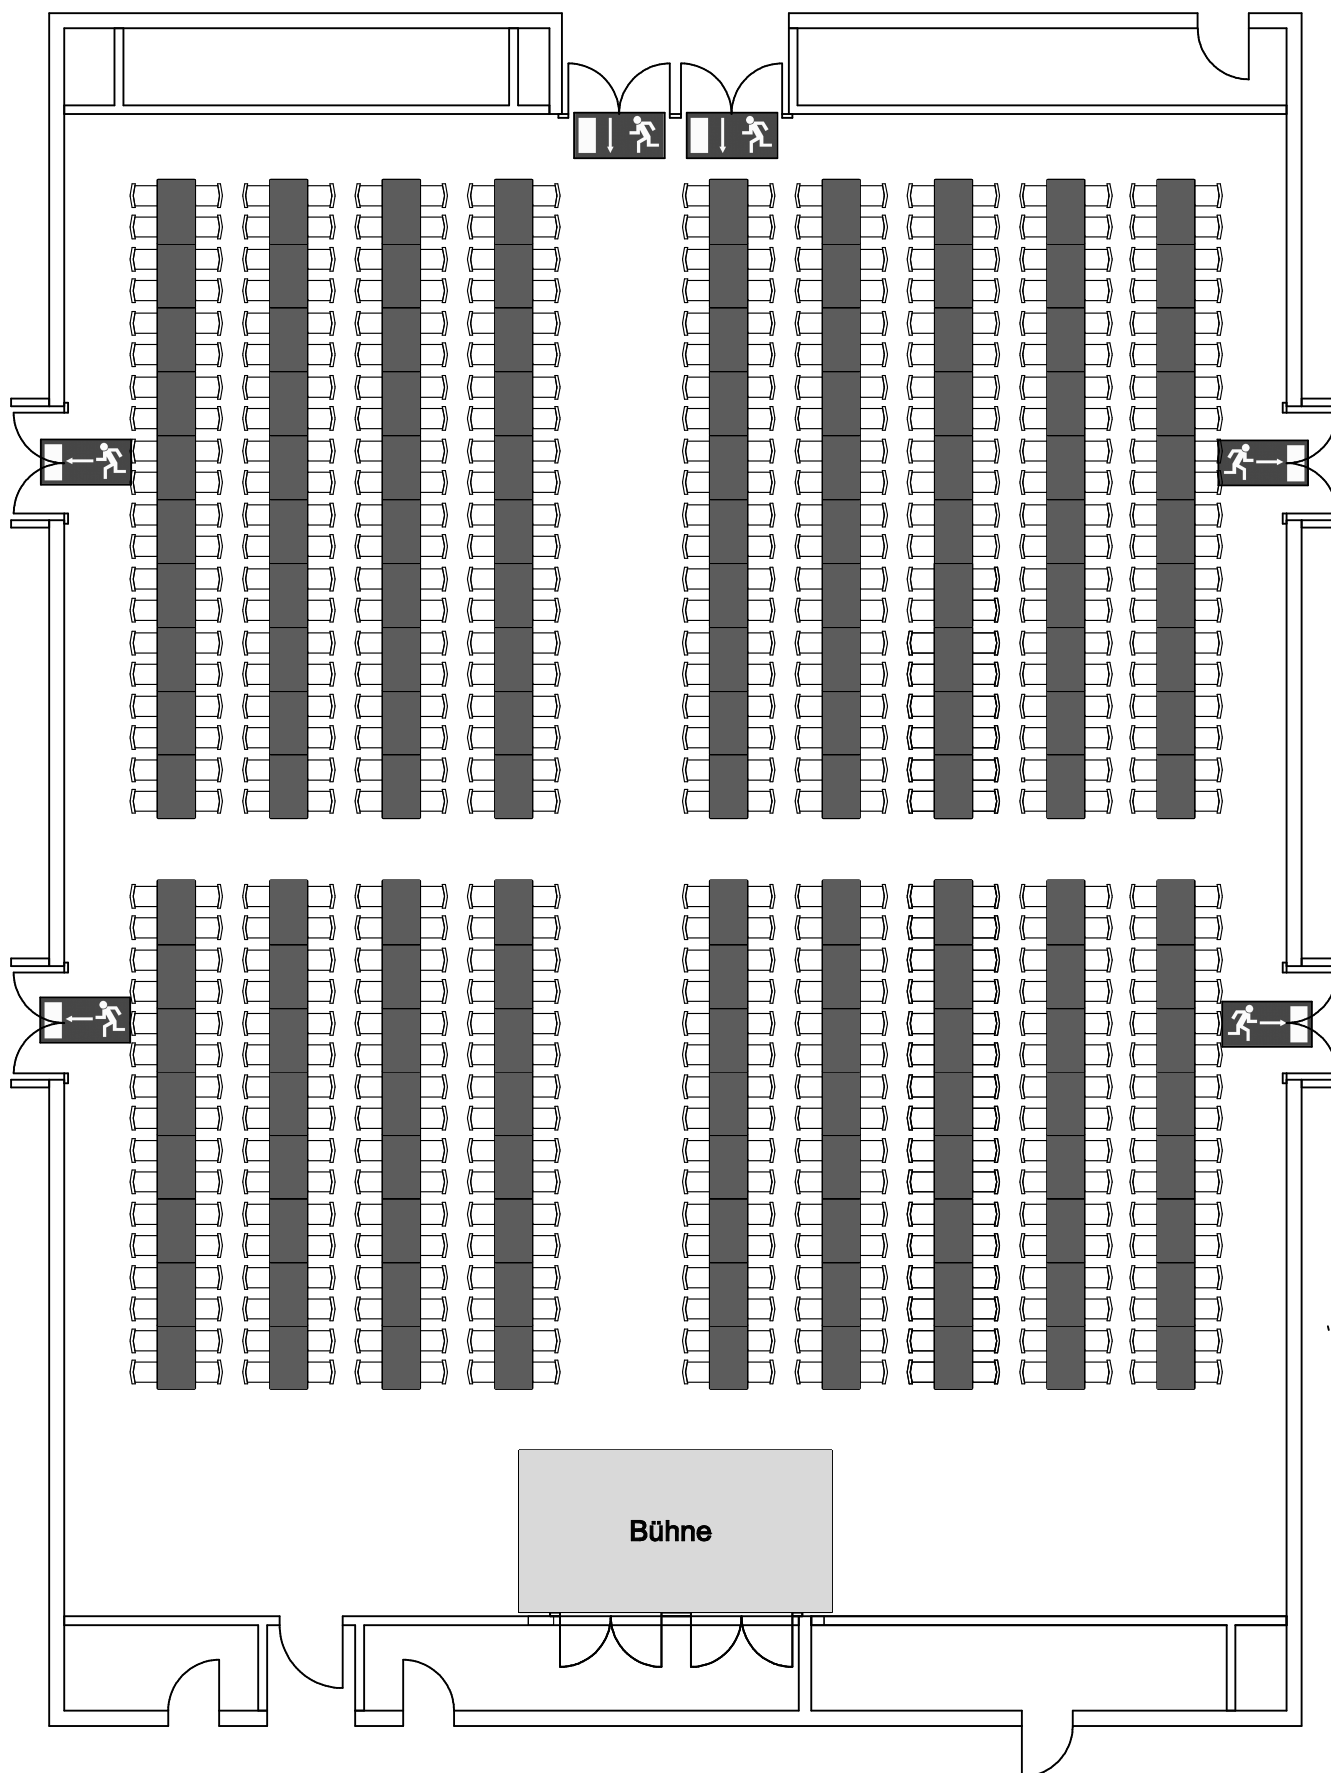

Foyer

Konrad Adenauer Saal		Congress-Centrum Koelnmesse
648 Personen an Längstischen (Castelli)		
Maßstab 1 : 150	5 Meter	
Plot: DM	Datum: 23.11.06	6028