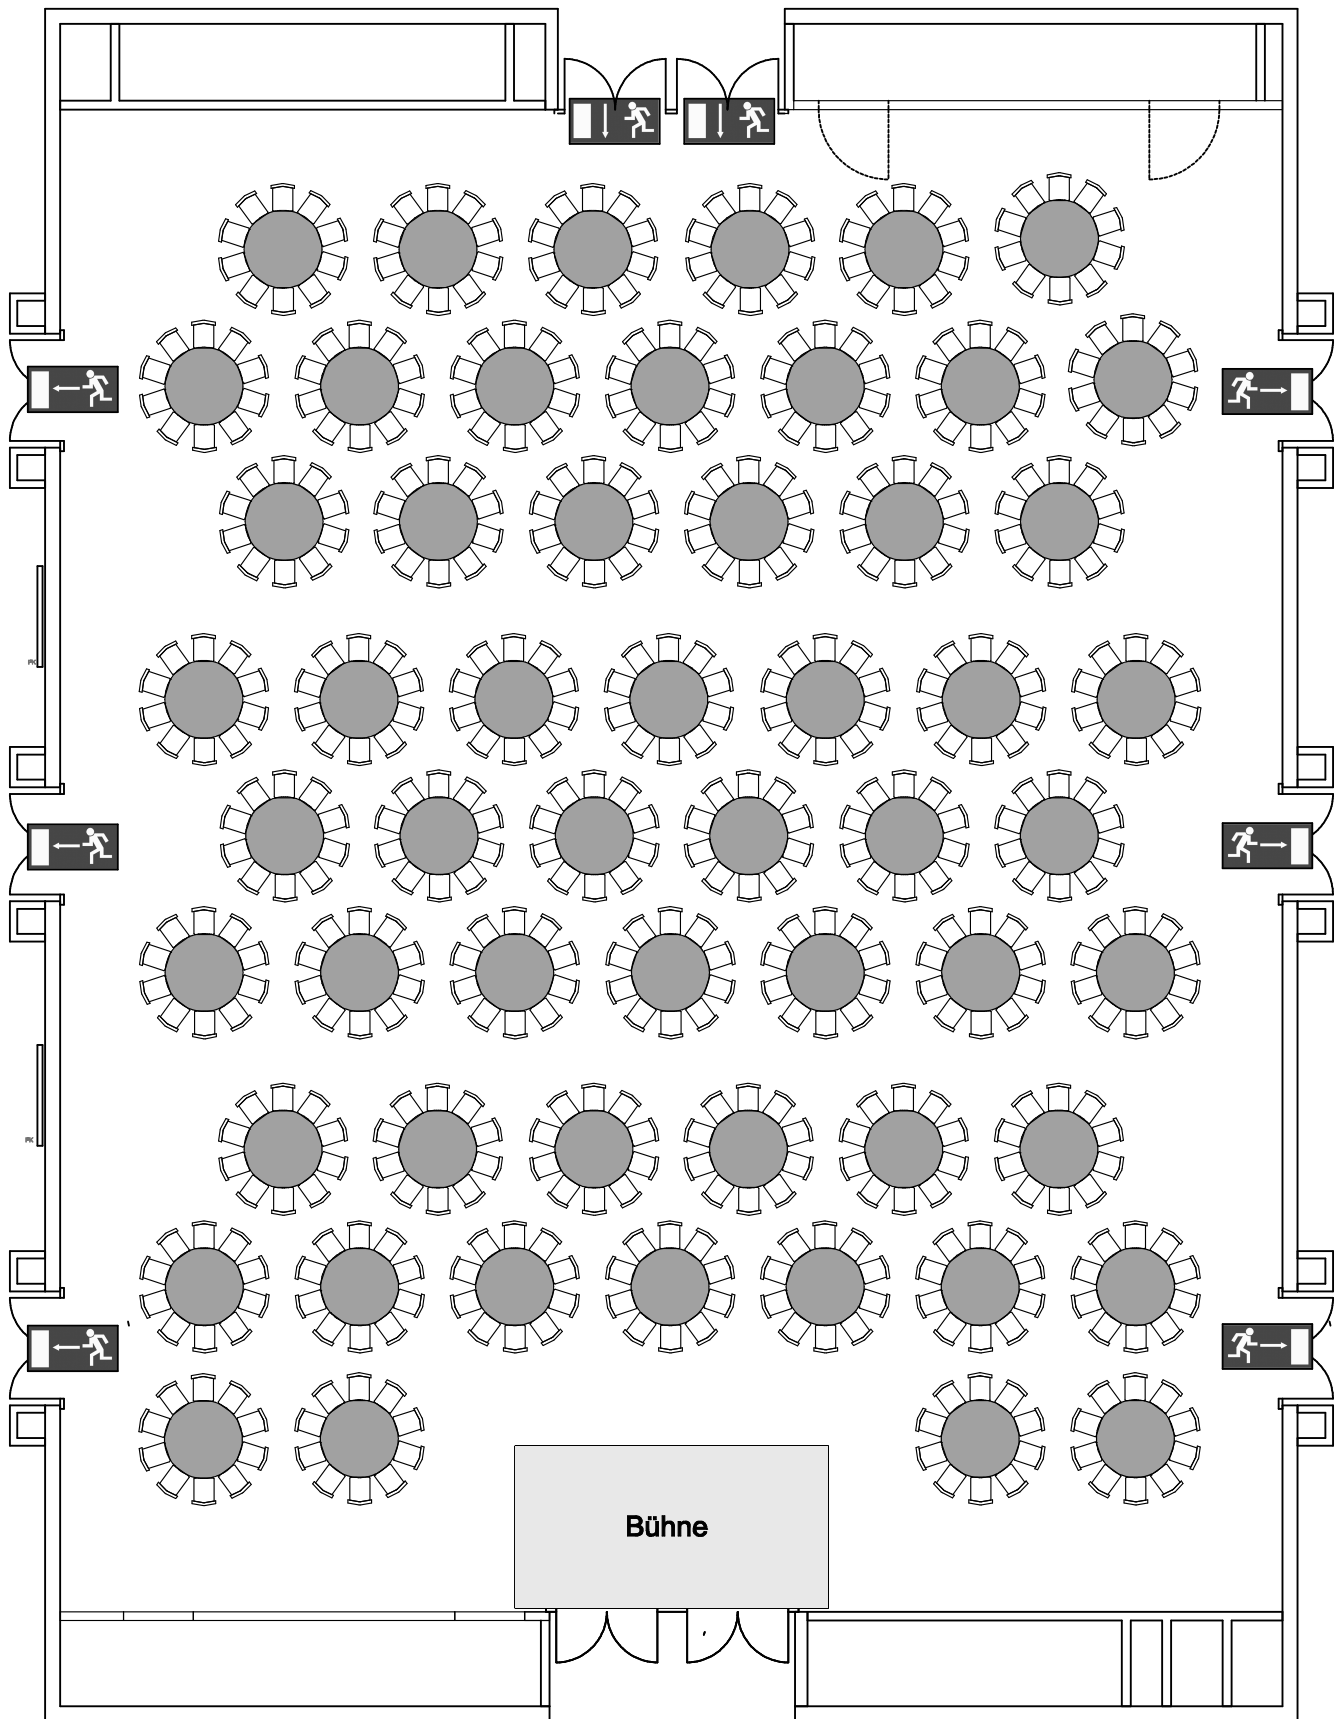

# Foyer

**Rheinsaal**

Congress-Centrum  
Koelnmesse

560 Personen an runden Tischen

Maßstab 1 : 150

5 Meter

Plot: DM

Datum: 10.11.06

6006