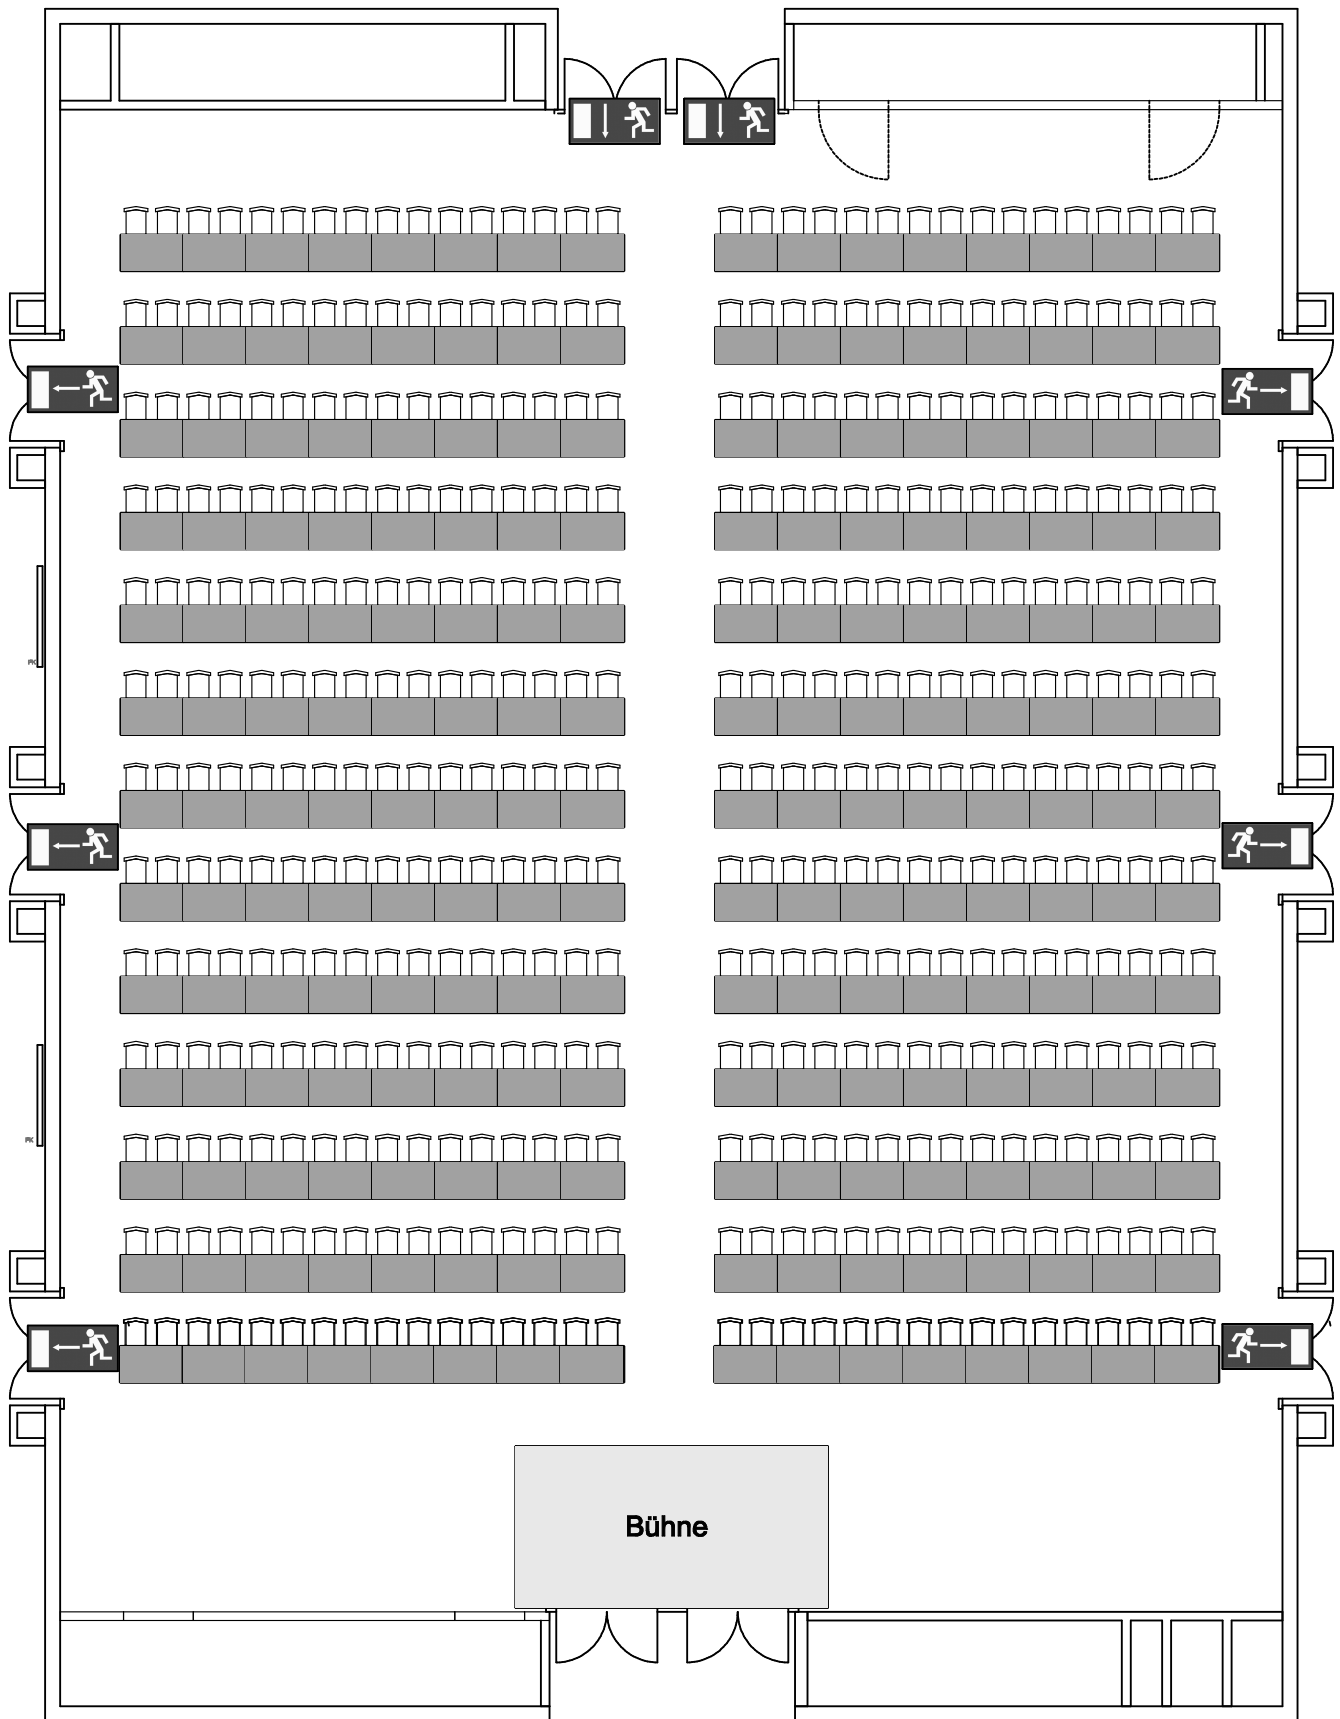

# Foyer

<b>Rheinsaal</b>		Congress-Centrum Koelnmesse
416 Personen - Bestuhlung parlamentarisch		
Maßstab 1 : 150	5 Meter	
Plot: DM	Datum: 10.11.06	6005