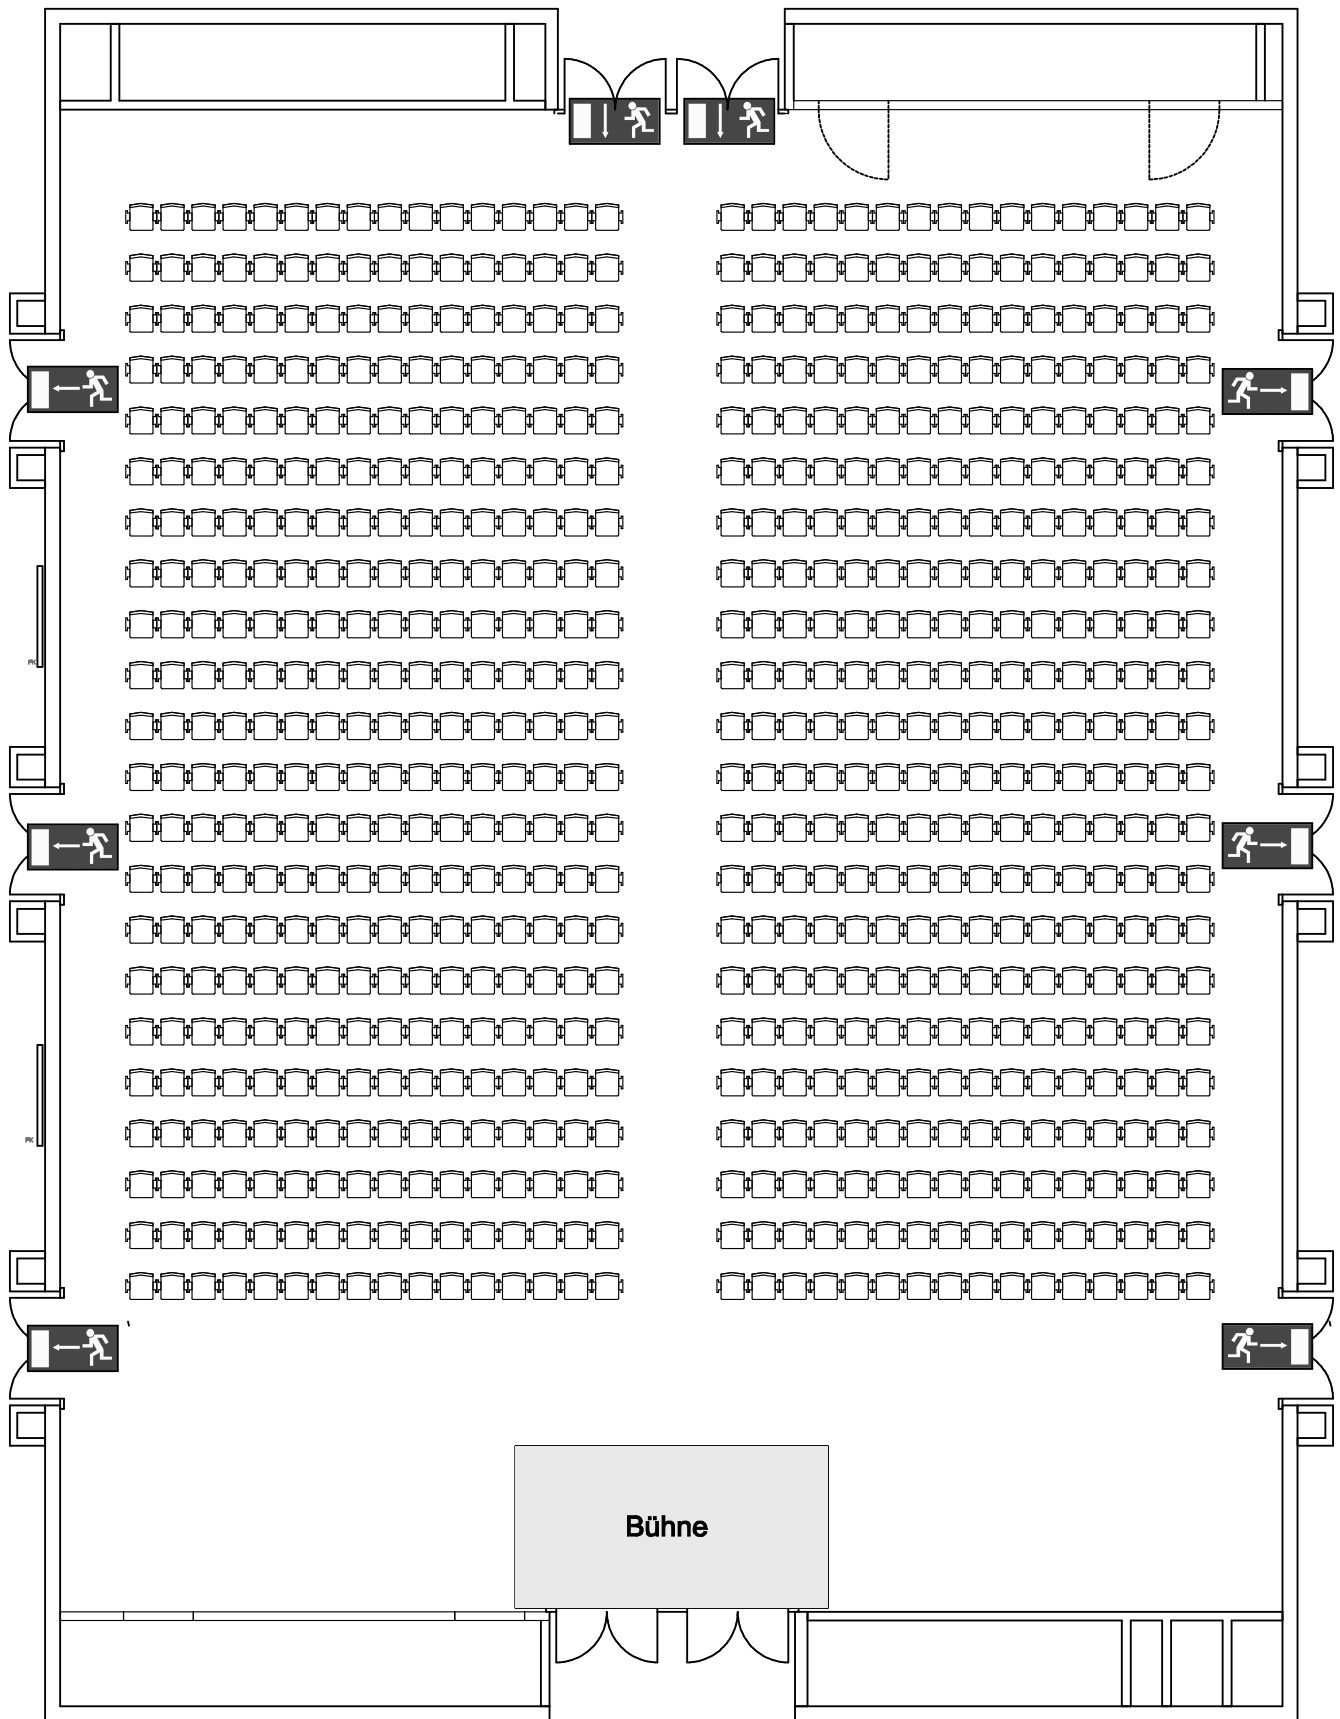

Foyer

Rheinsaal		Congress-Centrum Koelnmesse
704 Personen - Reihenbestuhlung		
Maßstab 1 : 150	5 Meter	
Plot: DM	Datum: 10.11.06	6007