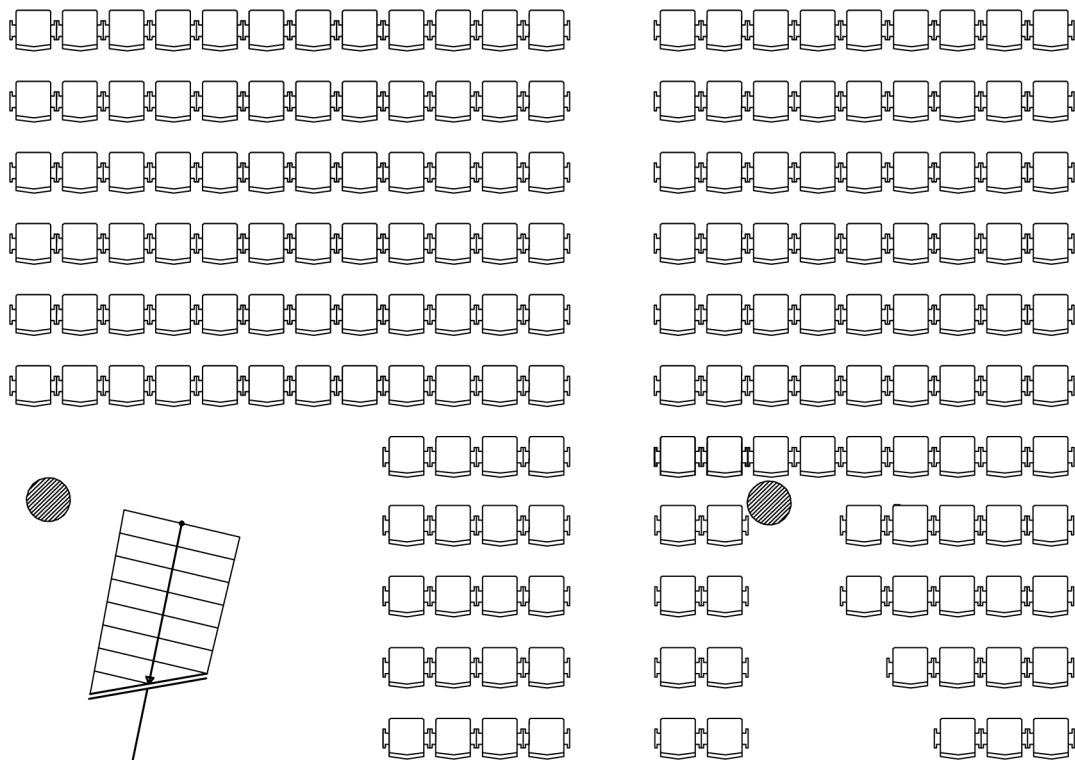

Bühne

Theke

Marsiliussaal			
180 Personen - Reihenbestuhlung			
Maßstab 1 : 100			
Plot: DM	Datum: 08.11.06	4009	