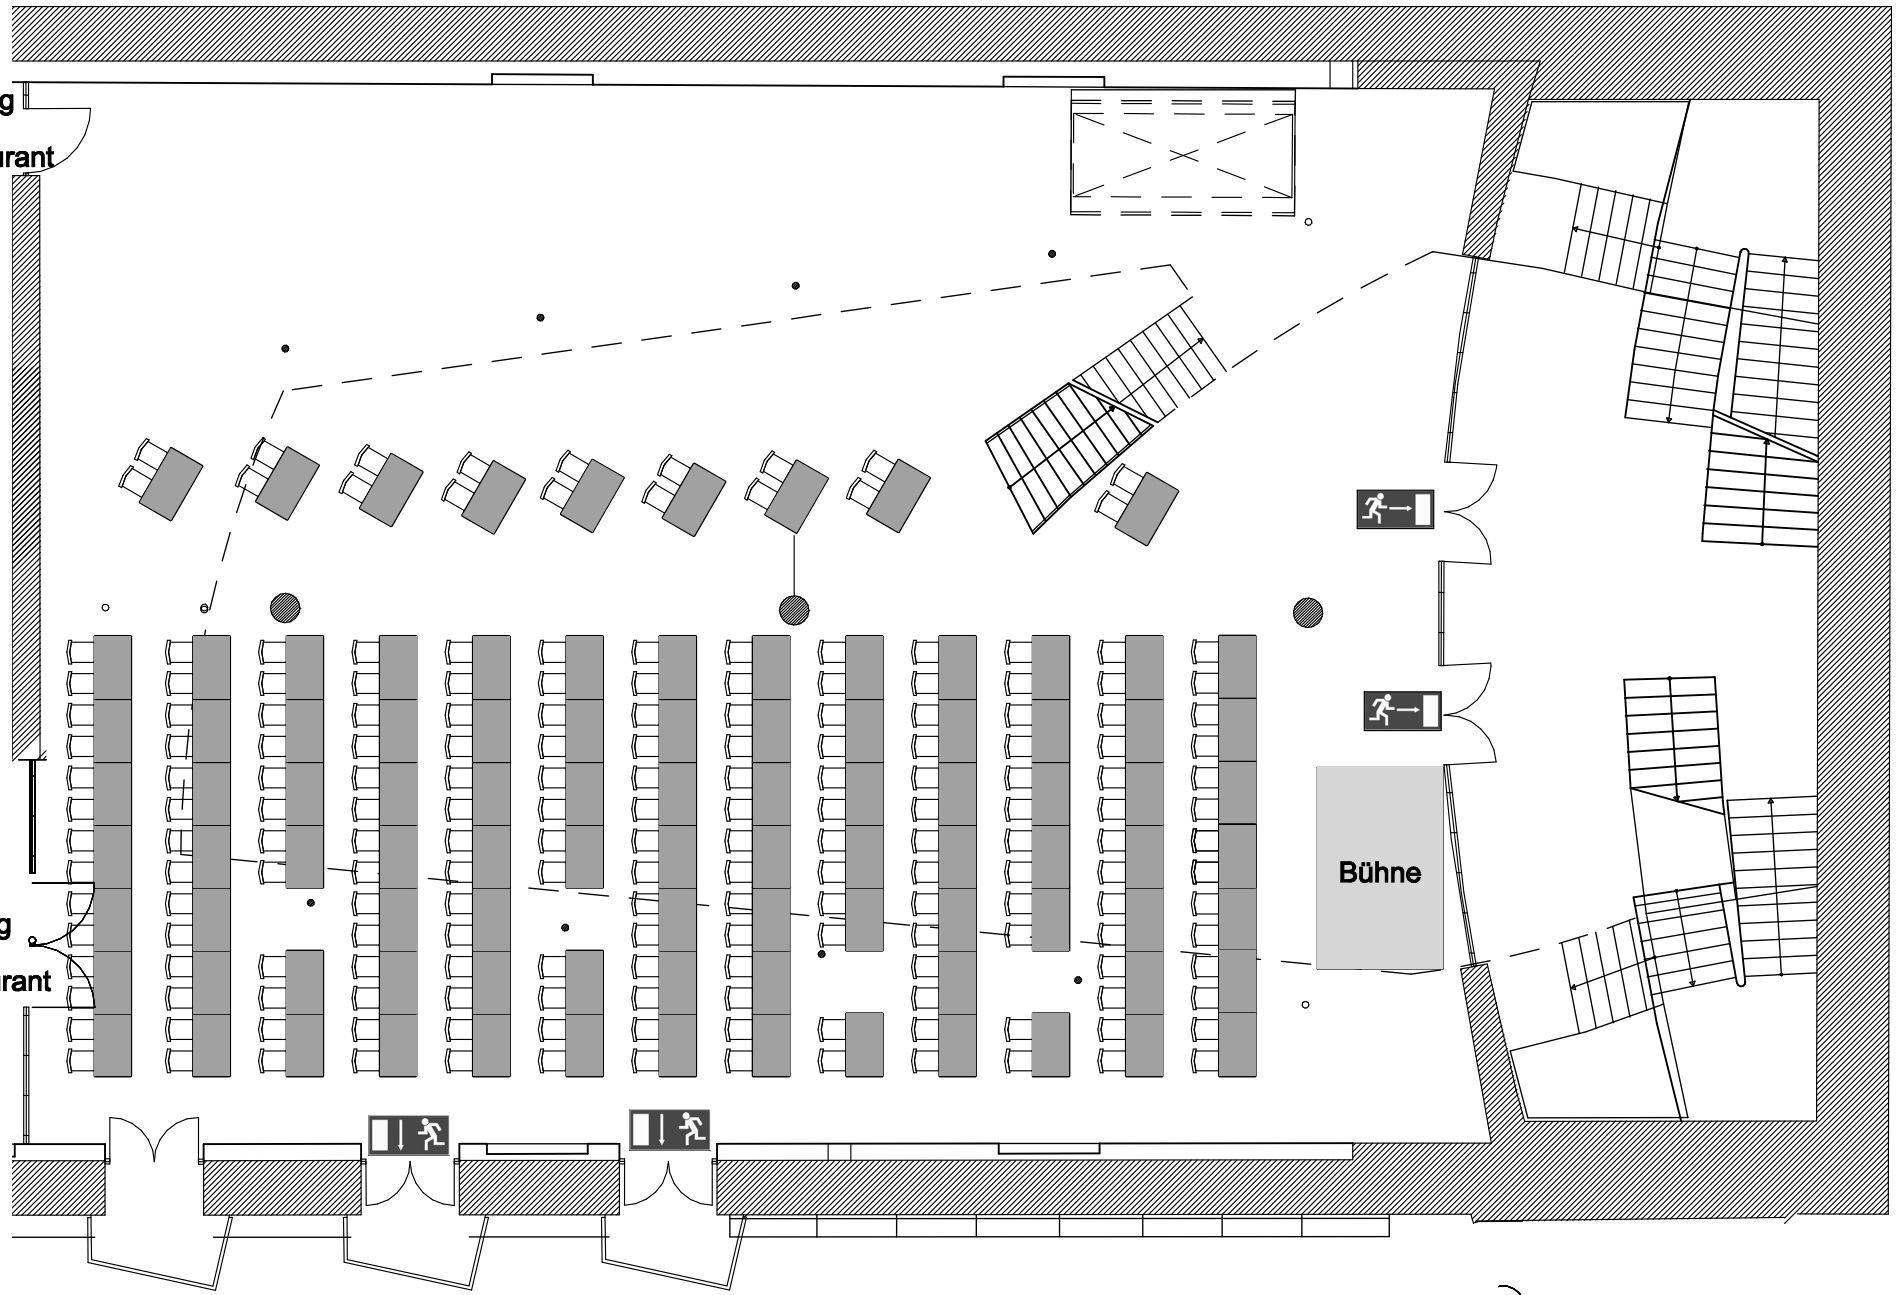

Durchgang zum Grill-Restaurant

Durchgang zum Grill-Restaurant

Foyer Erdgeschoss

| | | |
|---|-----------------|------|
| Kleiner Saal | | |
| 200 Personen - Bestuhlung parlamentarisch | | |
| Maßstab 1 : 150 | | |
| Plot: DM | Datum: 09.11.06 | 4016 |