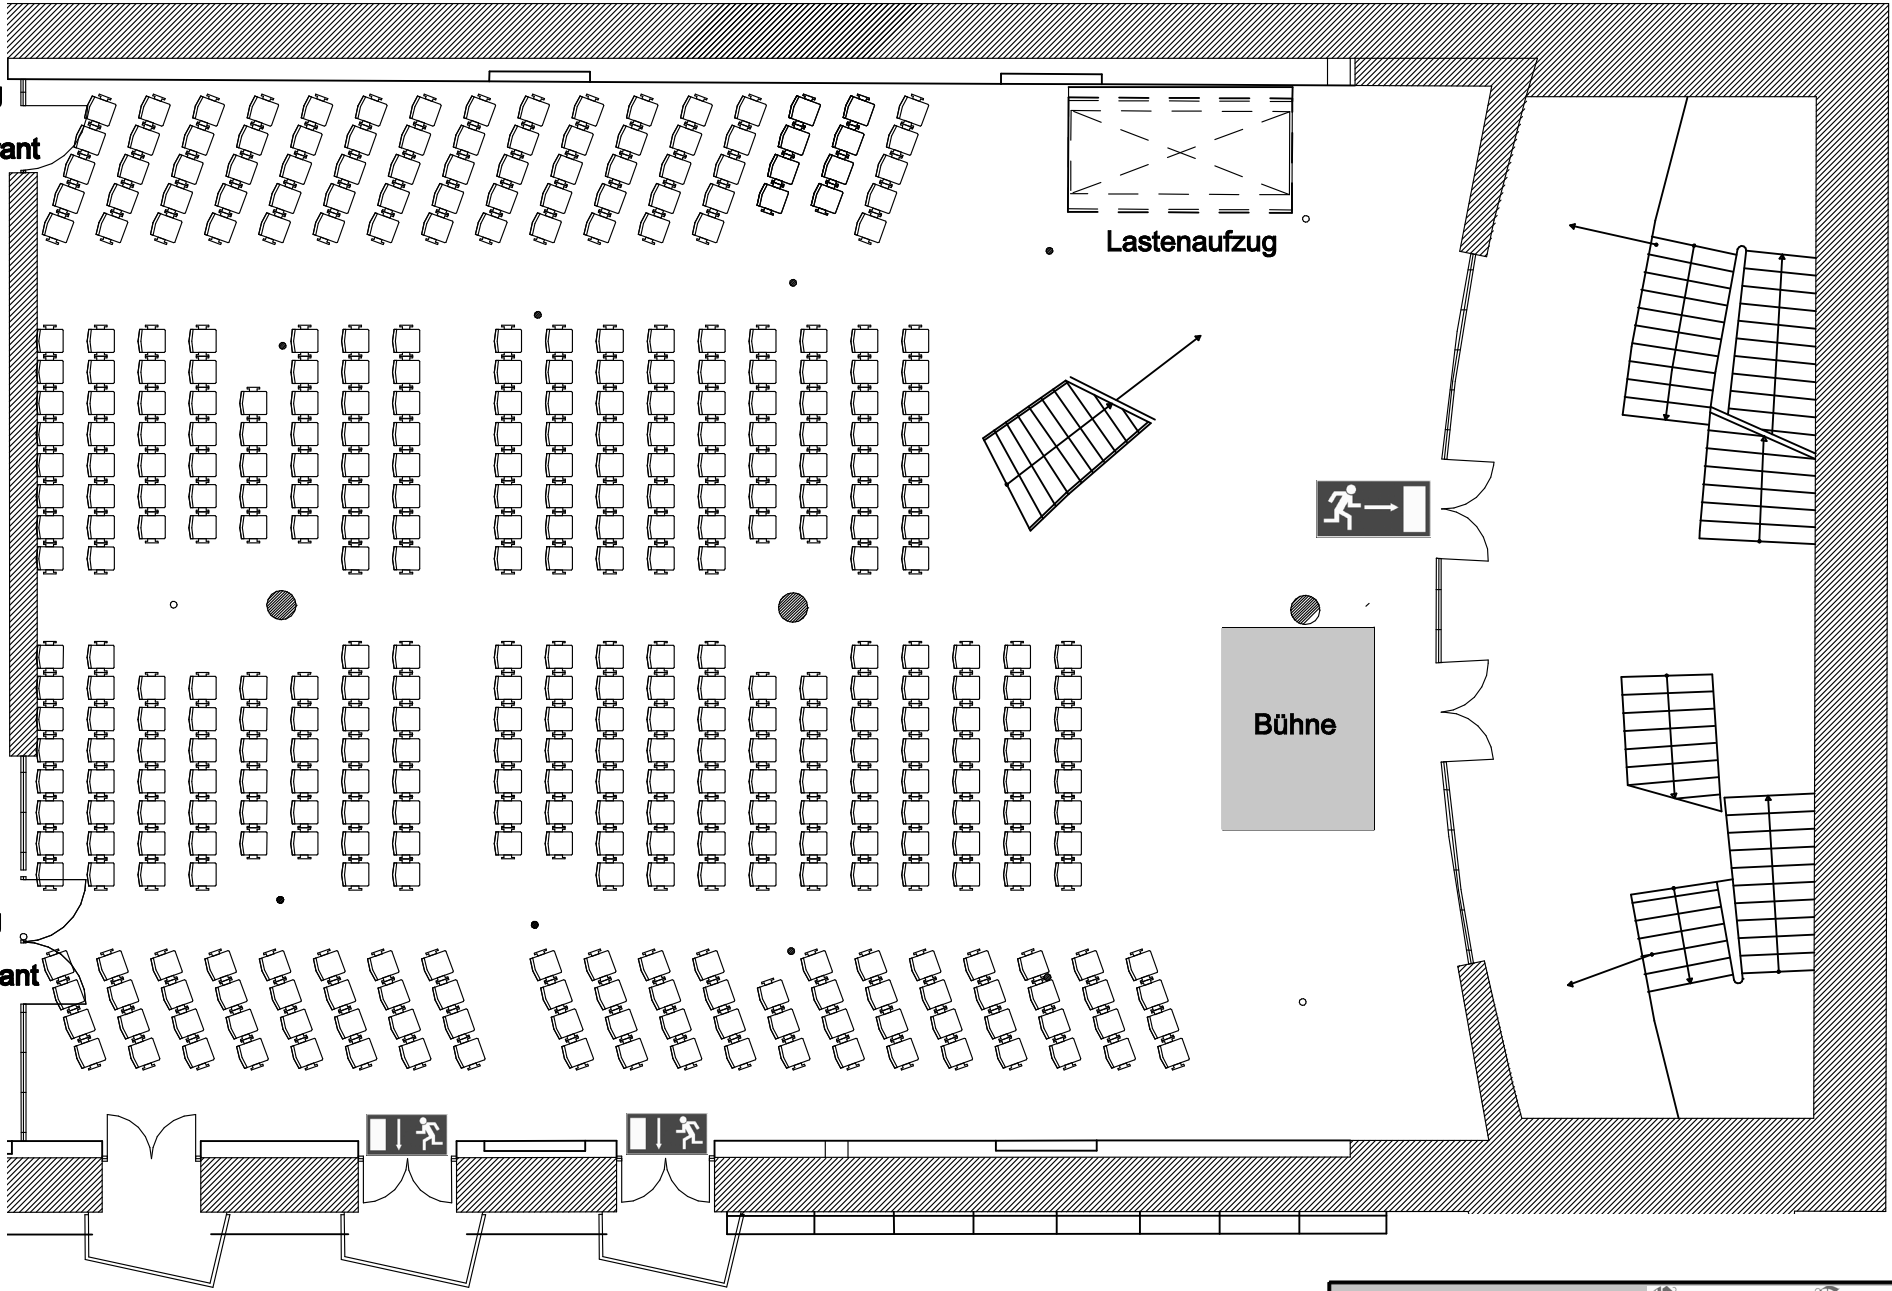

Durchgang zum Grill-Restaurant

Durchgang zum Grill-Restaurant

Foyer Erdgeschoss

<b>Kleiner Saal</b>		
435 Personen - Reihenbestuhlung		
Maßstab 1 : 150		
Plot: DM	Datum: 09.11.06	4013