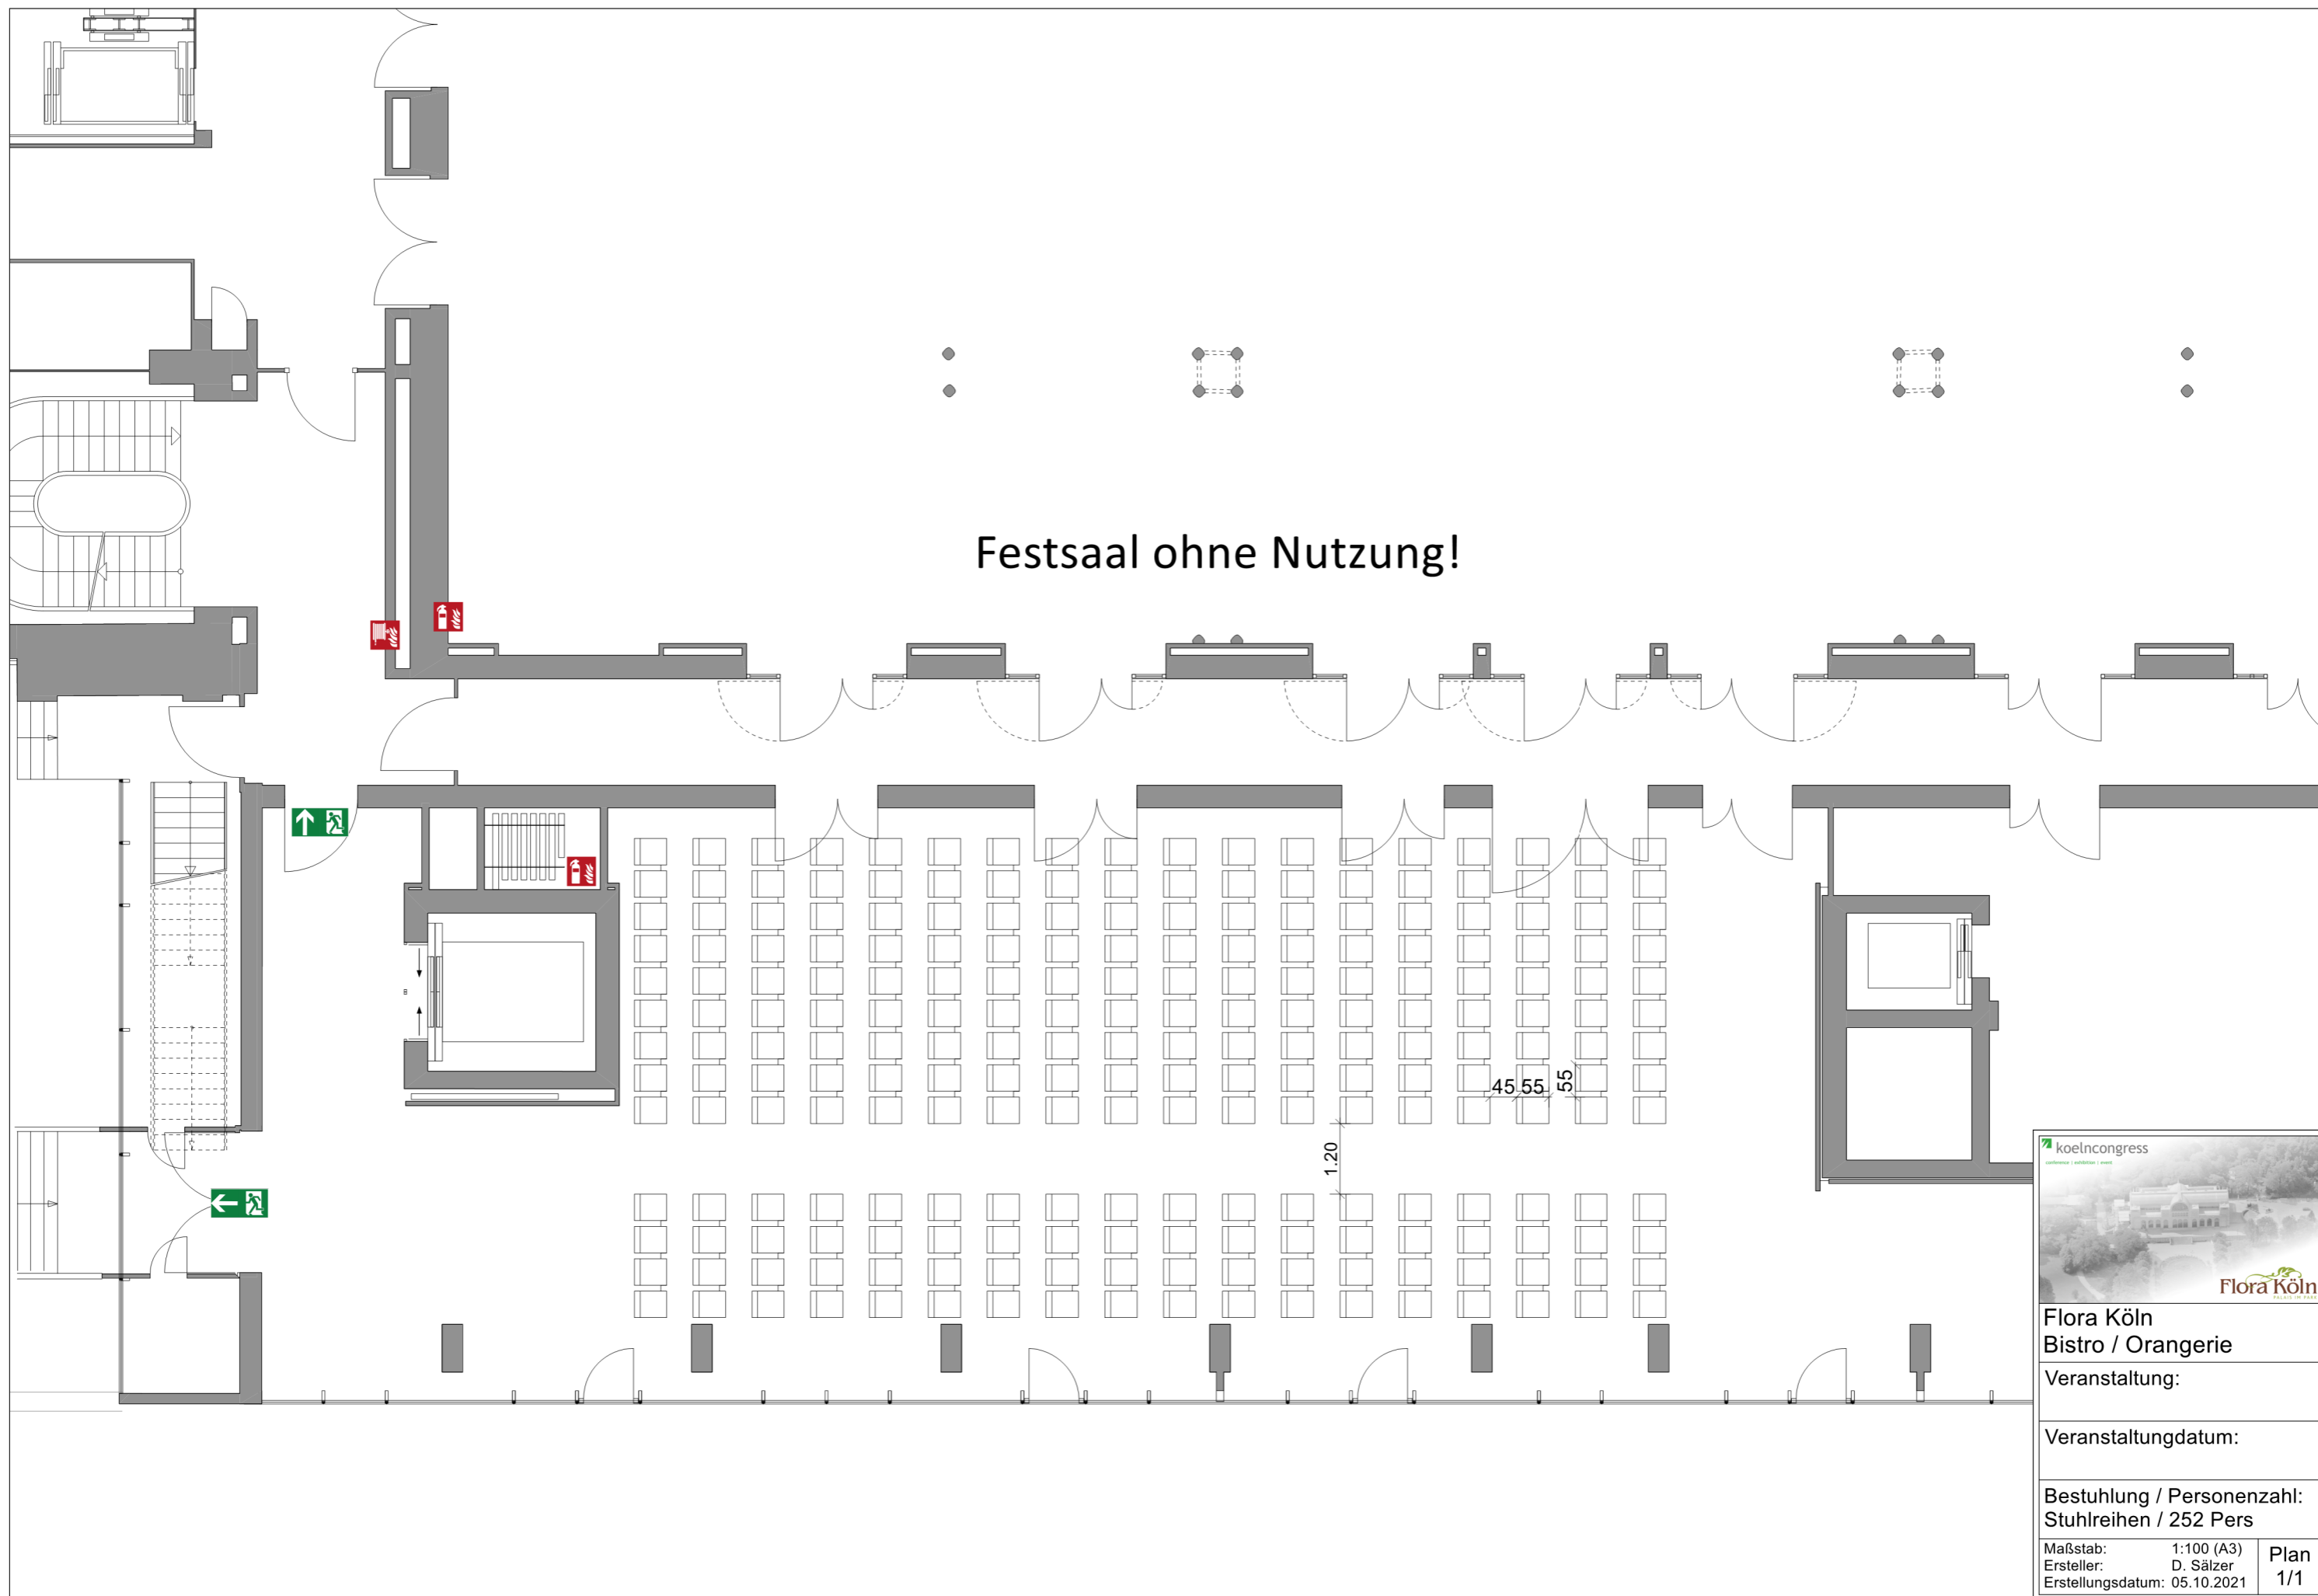

Festsaal ohne Nutzung!

 	
Flora Köln Bistro / Orangerie	
Veranstaltung:	
Veranstaltungsdatum:	
Bestuhlung / Personenzahl: Stuhltreihen / 252 Pers	
Maßstab: 1:100 (A3)	Plan 1/1
Ersteller: D. Sälzer	
Erstellungsdatum: 05.10.2021	