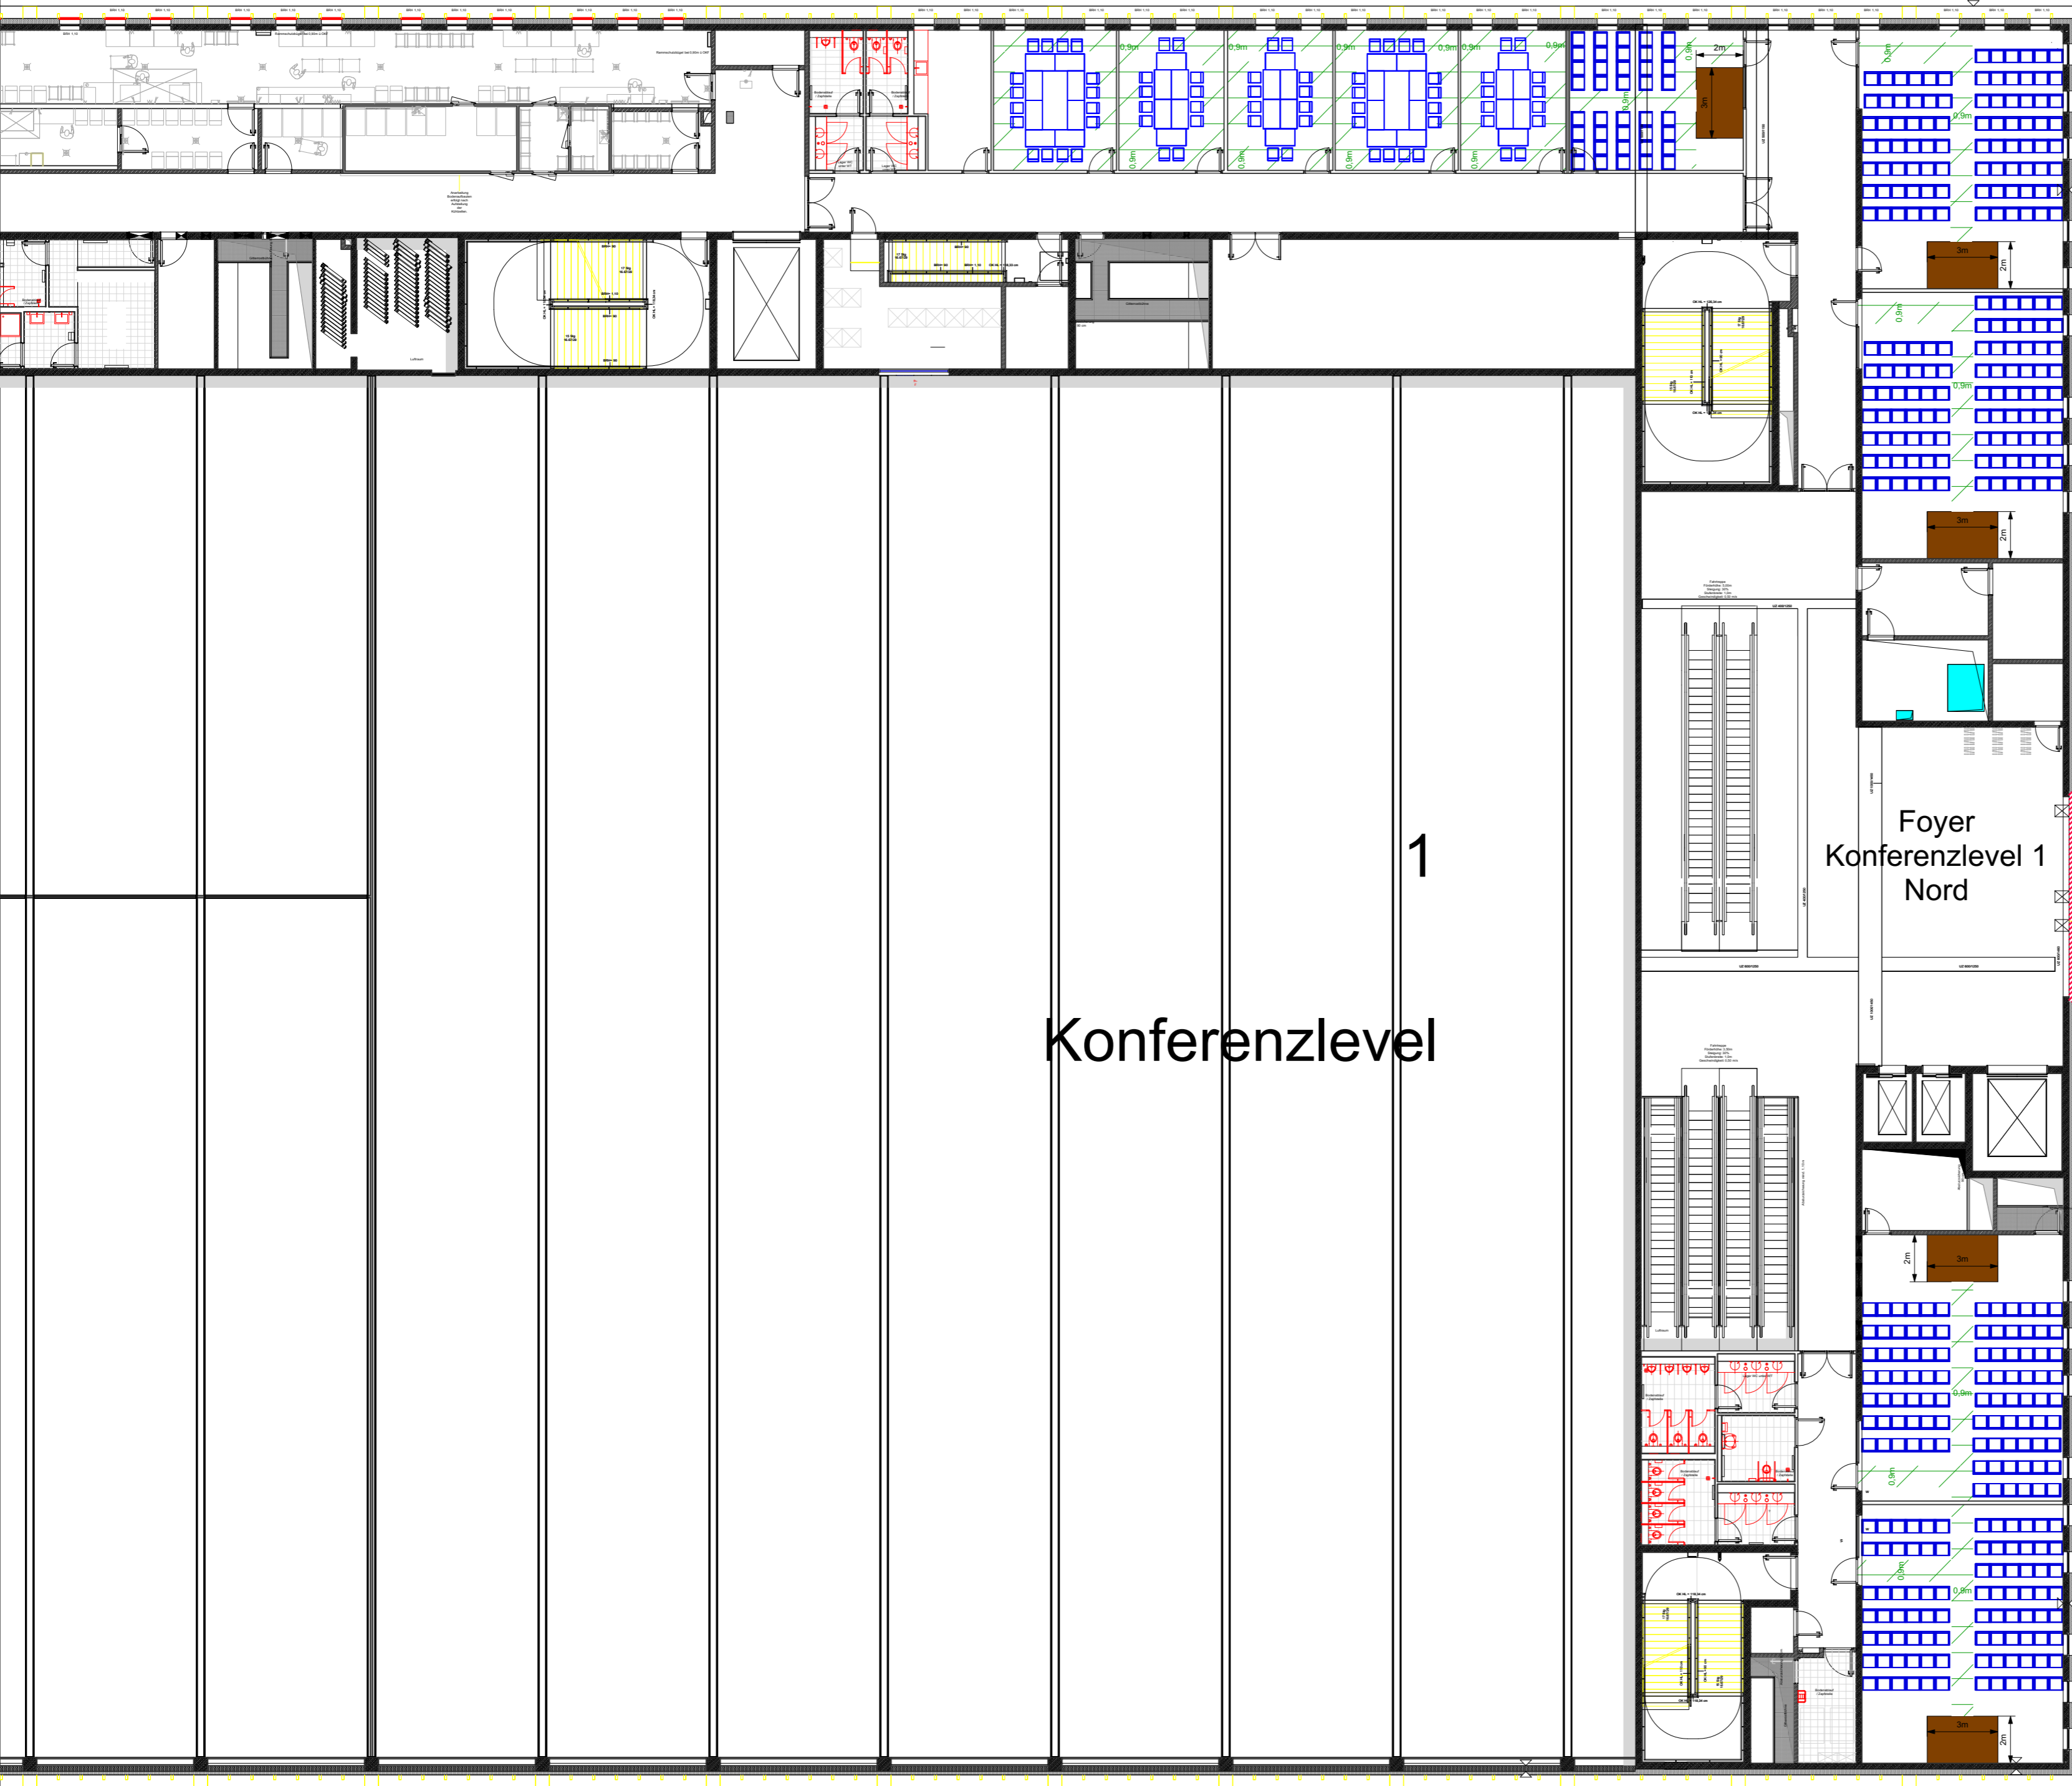

K I H G F E
 Karree 16 Pax Karree 12 Pax Karree 12 Pax Karree 16 Pax Karree 12 Pax Reihe 40 Pax

D
Reihe 90 Pax

C
Reihe 96 Pax

Foyer
Konferenzlevel 1
Nord

B
Reihe 96 Pax

A
Reihe 90 Pax

Konferenzlevel
1

Konferenzlevel 1 Reihenbestuhlung
 Konferenzlevel 1 Parlamentarische Bestuhlung

Projekt-Nr.	Index	Plan-Nr.	Maßstab
----		Din A2-10	1:200
Datum gez. 05.03.2020	Bauvorhaben Confexhall Koelnmesse		
Datum gepr. 05.03.2020	Gezeichnet Confex_SKA_050320_Konferenzlevel1.vwx		
Gezeichnet SKA	Auftraggeber KoelnKongress GmbH Messplatz 1 50679 Köln		
Geprüft SKA			