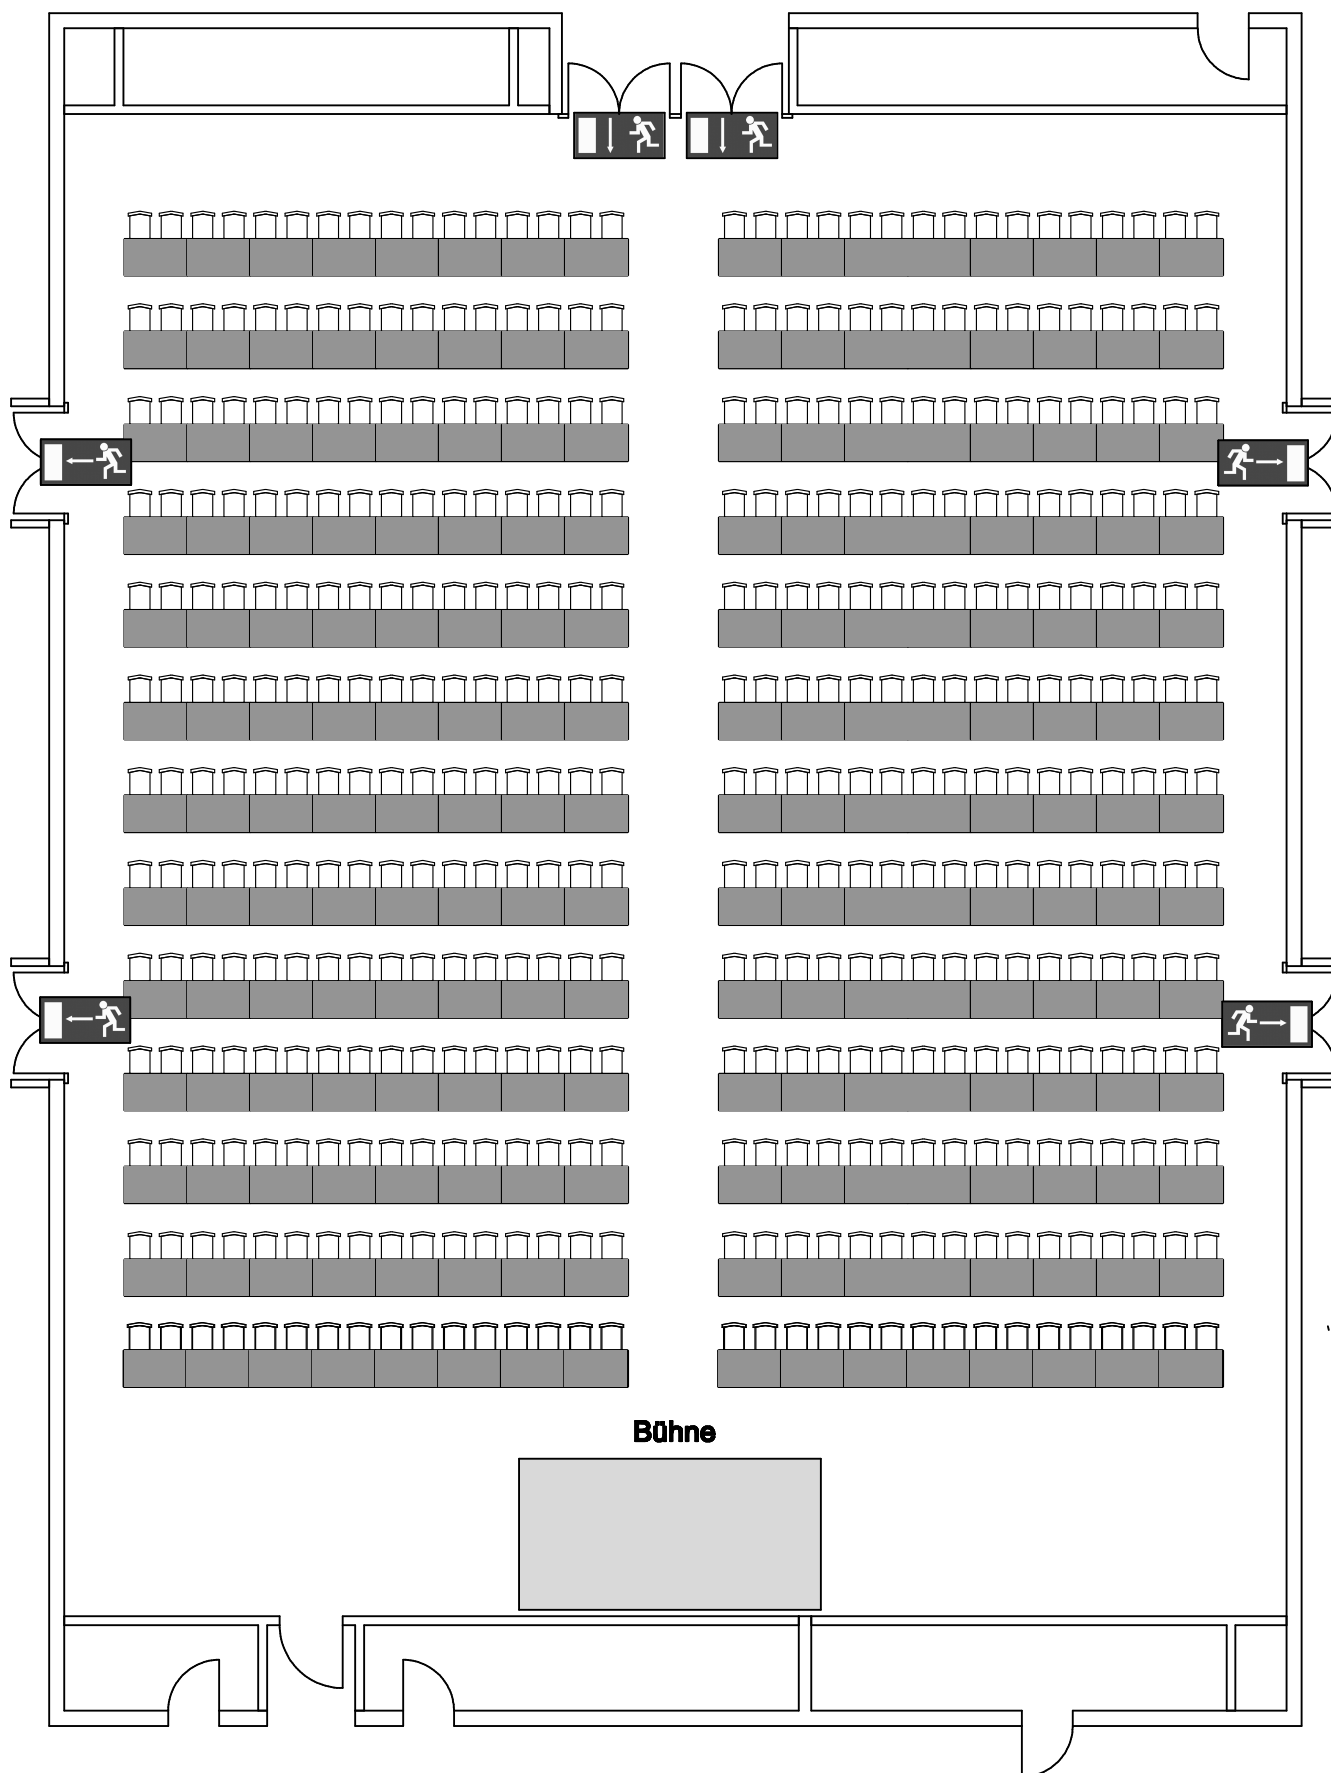

Foyer

Bühne

Konrad Adenauer Saal Congress-Centrum
Koelnmesse

416 Personen - Bestuhlung parlamentarisch

Maßstab 1 : 150

5 Meter

Plot: DM

Datum: 10.11.06

6002