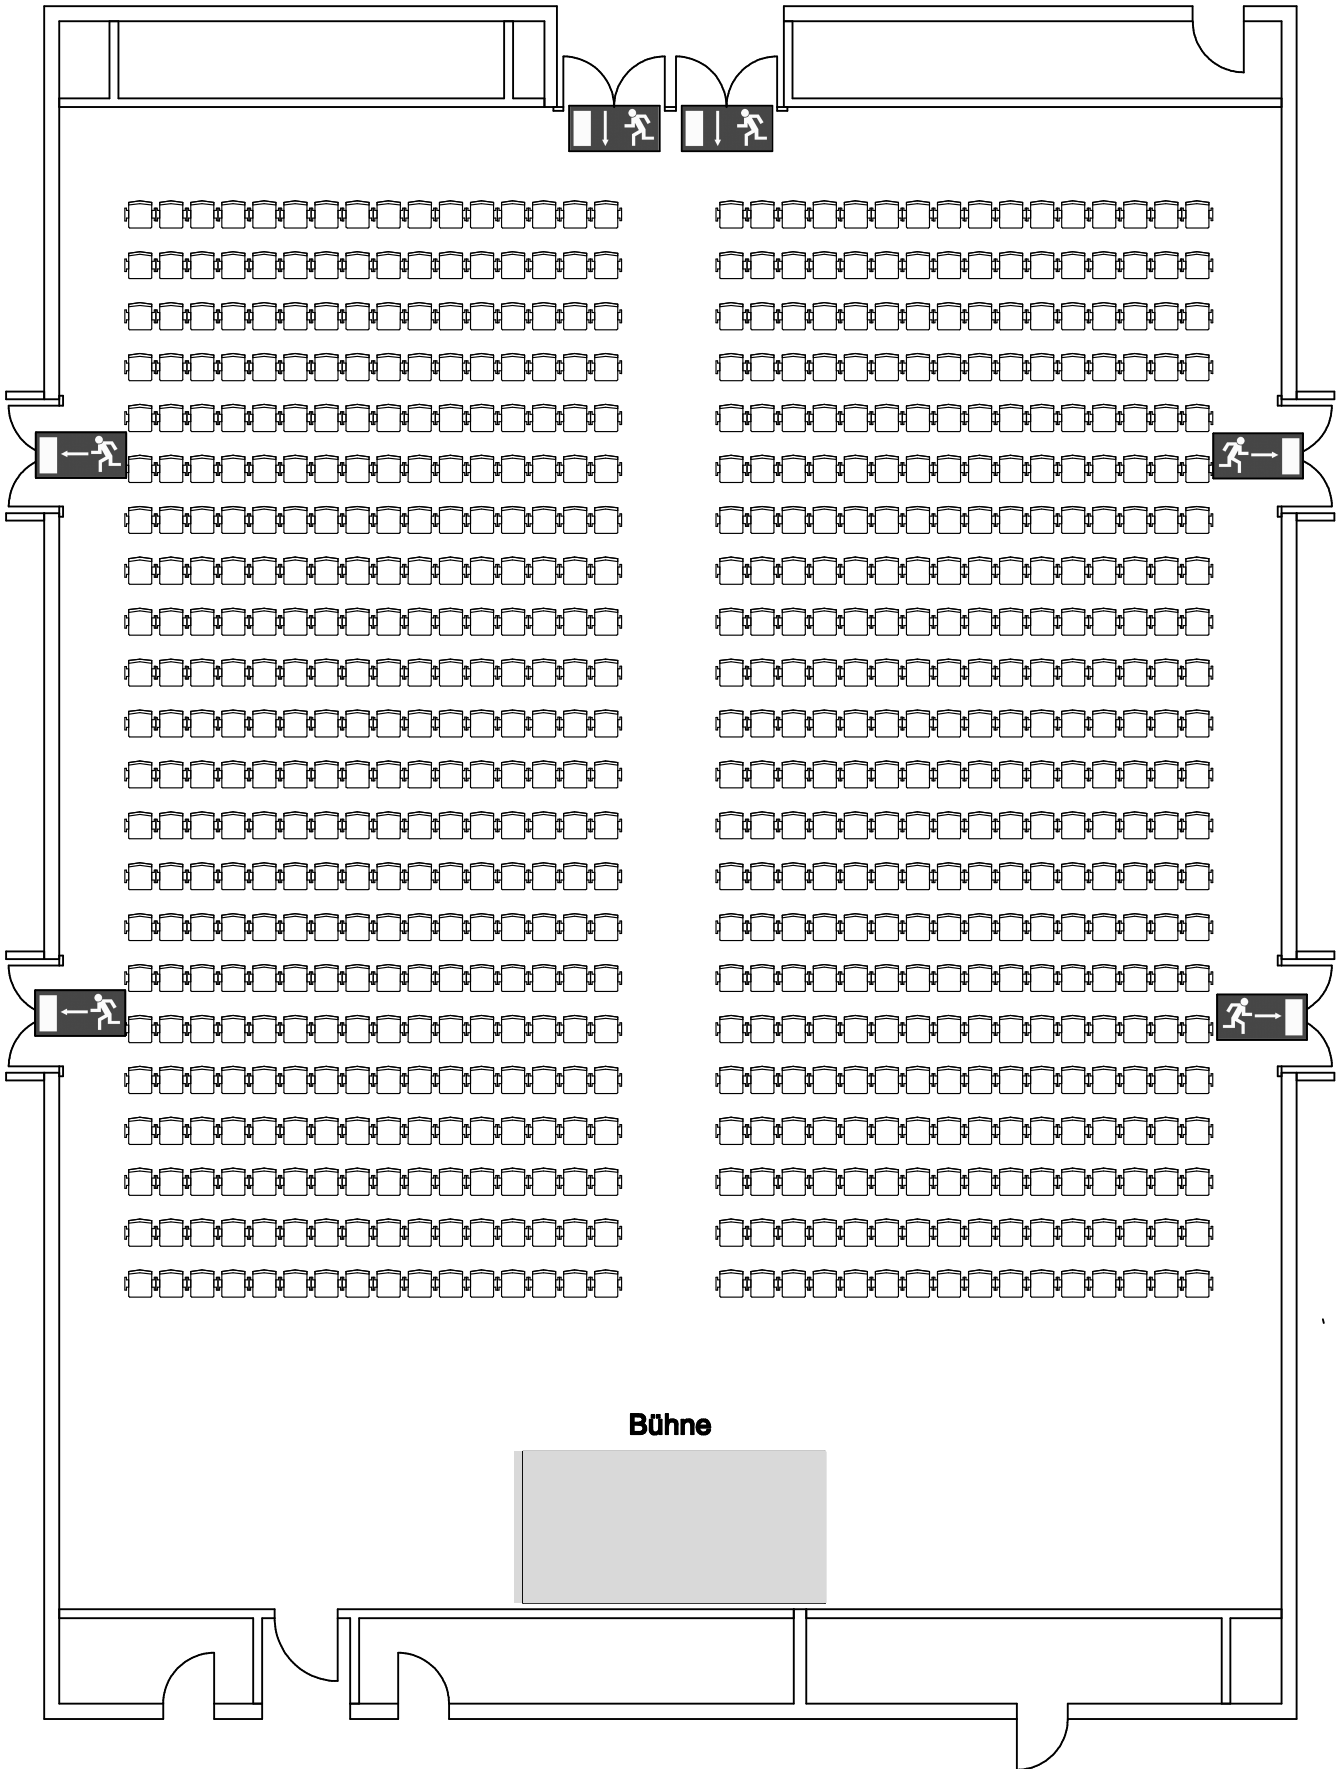

Foyer

Konrad Adenauer Saal Congress-Centrum
Koelnmesse

704 Personen - Reihenbestuhlung

Maßstab 1 : 150

5 Meter

Plot: DM

Datum: 10.11.06

6001