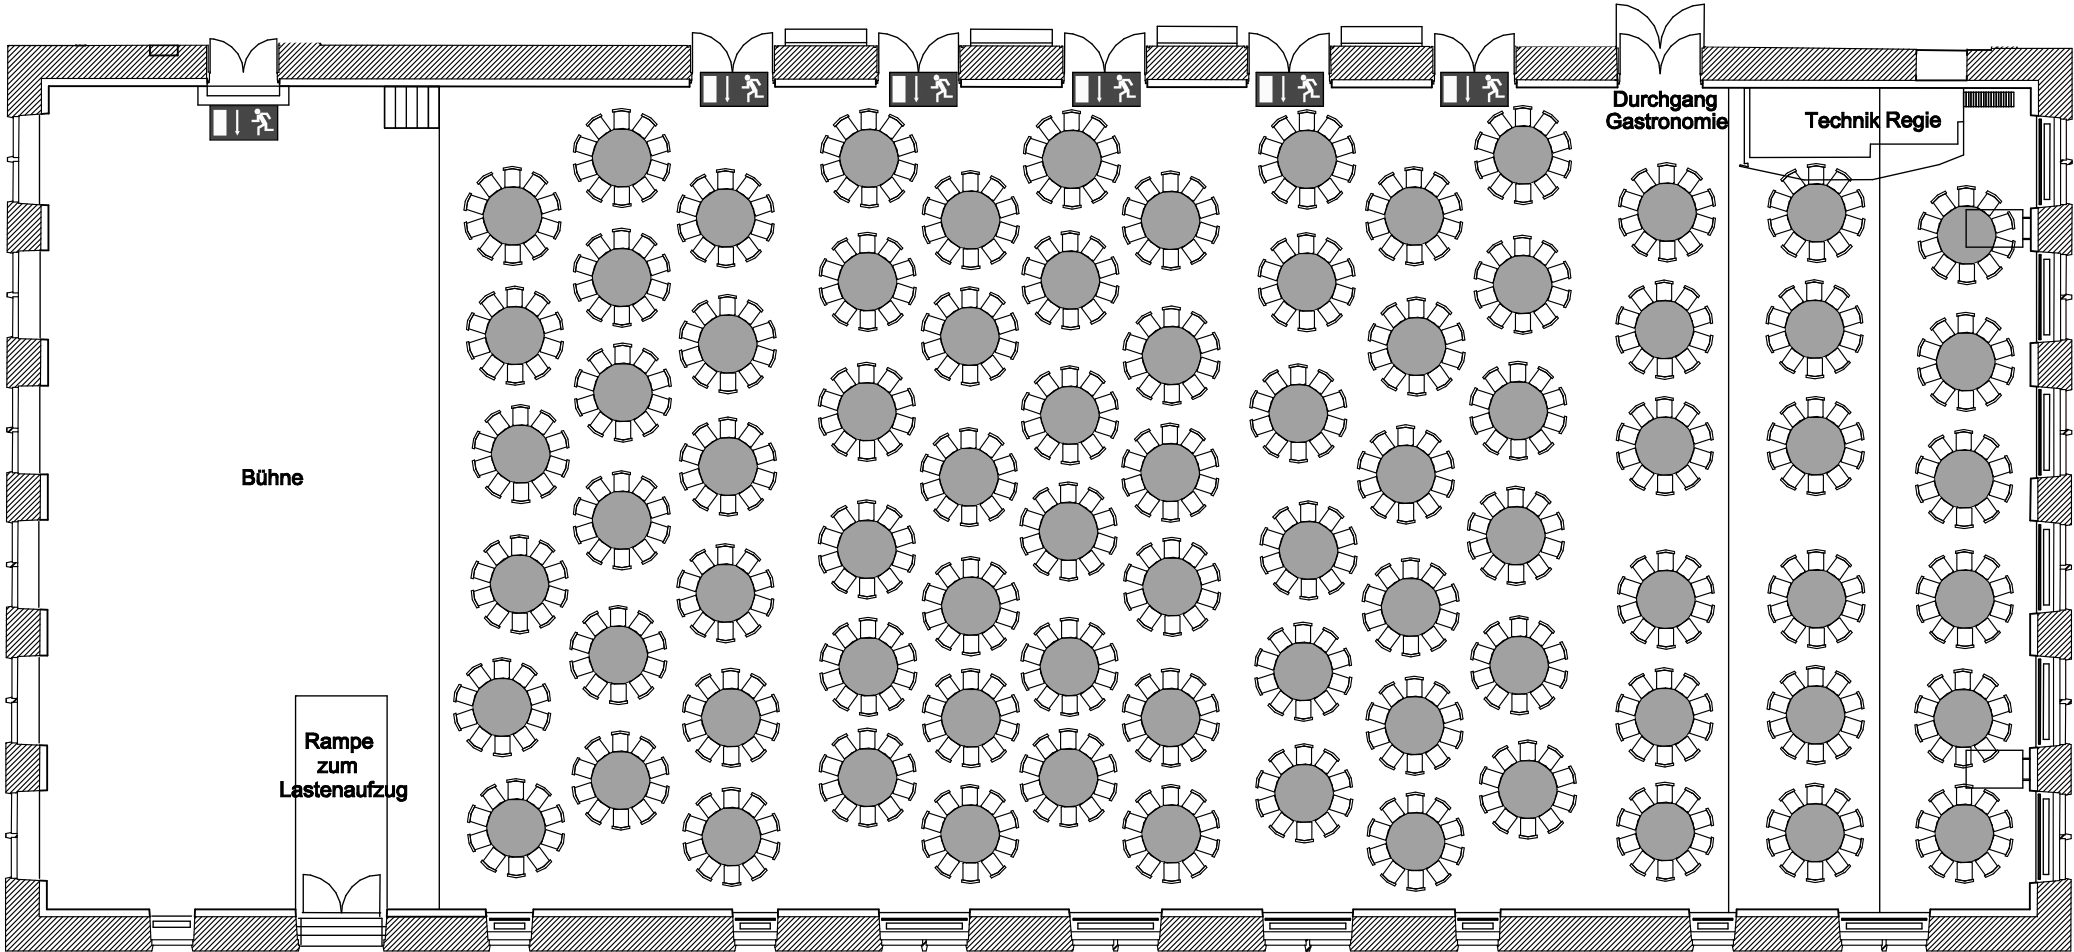

Foyer Saalgeschoss

Großer Saal		 <small>www.guerzenichkoeln.com</small>	
780 Personen an runden Tischen			
Maßstab 1 : 200		 5 Meter	
Plot: DM	Datum: 08.11.06	4001	