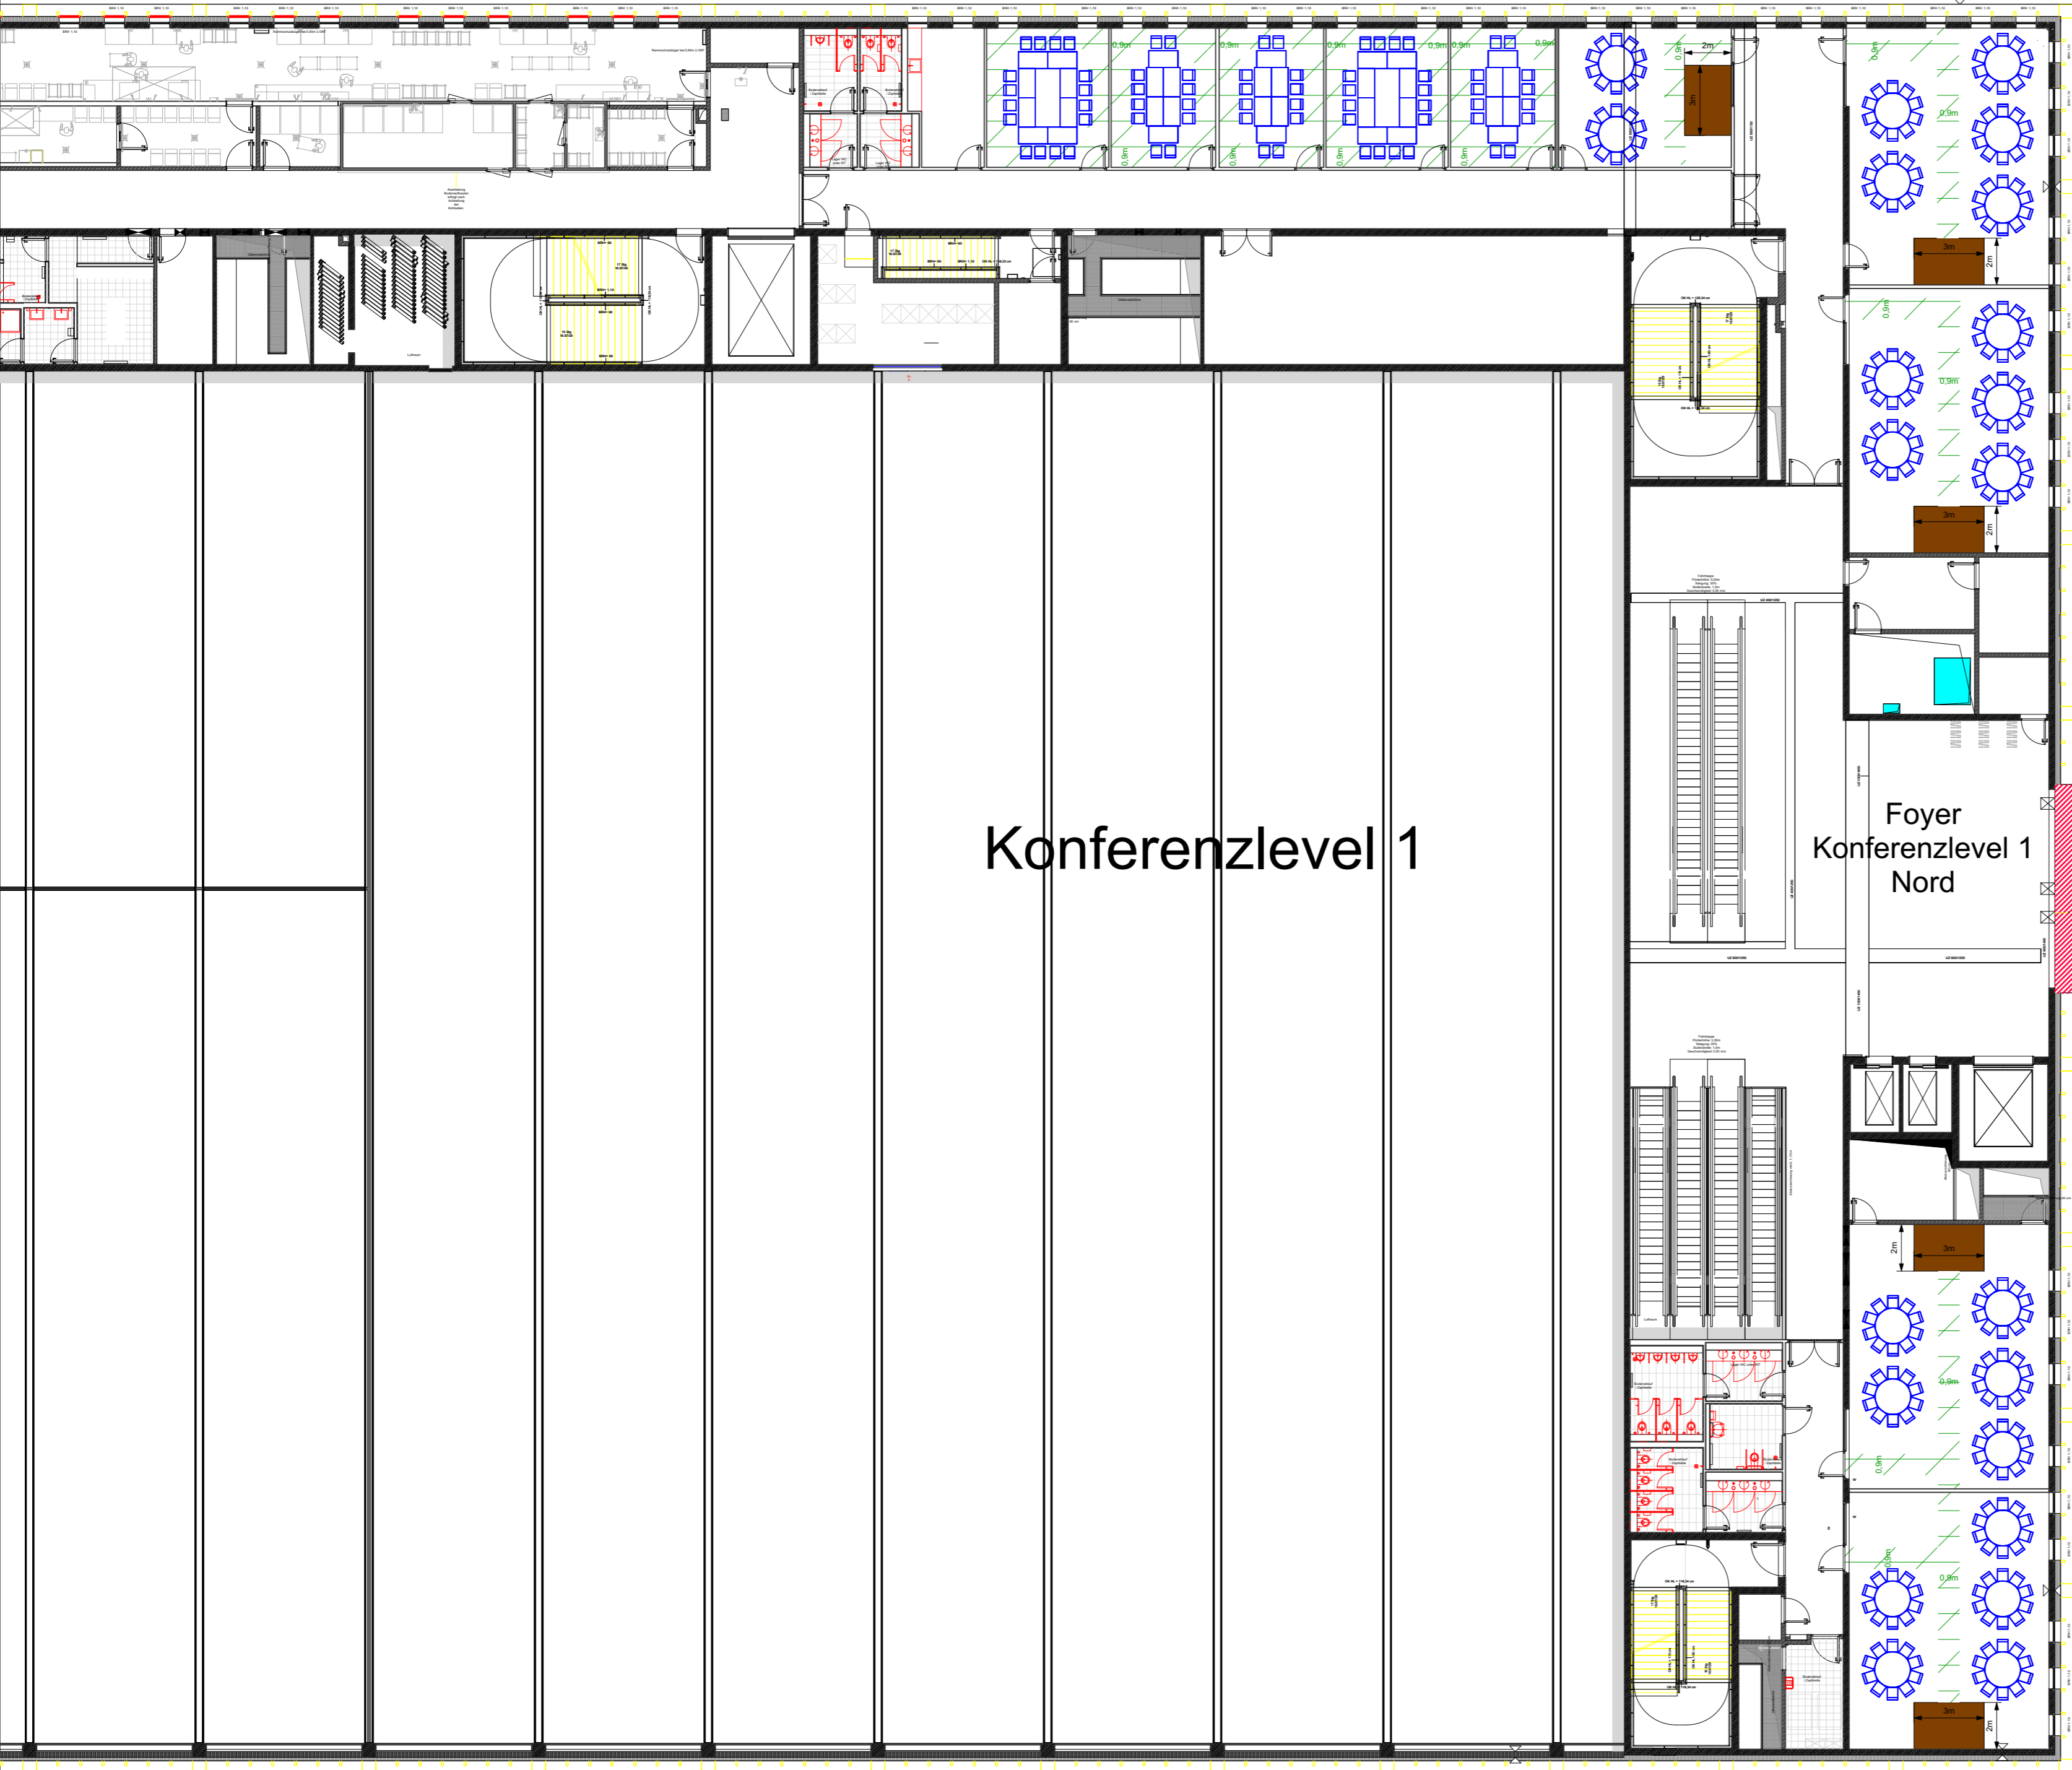

K I H G F E
 Karree 16 Pax Karree 12 Pax Karree 12 Pax Karree 16 Pax Karree 12 Pax Bankett 20 Pax

Konferenzlevel 1

Foyer
 Konferenzlevel 1
 Nord

D
 Bankett 50 Pax

C
 Bankett 50 Pax

B
 Bankett 50 Pax

A
 Bankett 50 Pax

Konferenzlevel 1 Bankett

Projekt-Nr. ----	Index	Plan-Nr. Din A2-12	Maßstab 1:200
Datum gez. 05.03.2020	Bauvorhaben Confexhall Koelnmesse		
Datum gepr. 05.03.2020	Gezeichnet Confex_SKA_050320_Konferenzlevel1.vwx		
Gezeichnet SKA	Auftraggeber KölnKongress GmbH Messplatz 1 50679 Köln		
Geprüft SKA			