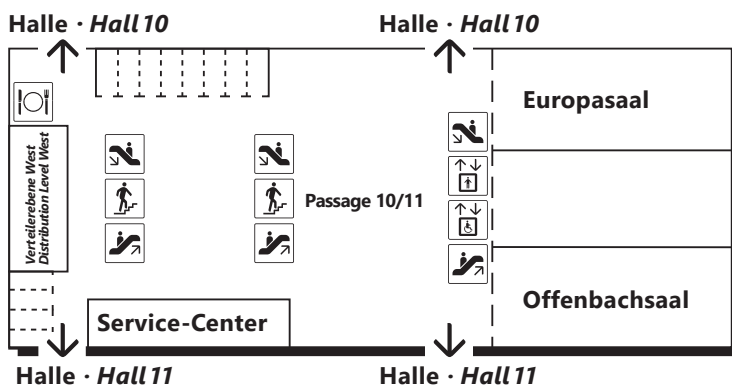

4. OG · 4th floor

Congress-Saal · *Congress Saal*

Nördliches Sitzungszimmer
North conference room

Südliches Sitzungszimmer
South conference room

Eingang Parkdeck · *Parkdeck entrance*

Durchgang zur Halle 11.3 – bzw. Südliches Sitzungszimmer
Passage to Hall 11.3 – or to South conference room

3. OG · 3rd floor

Toilettenanlage
Toilets

Ruheräume
Rest rooms

2. OG · 2nd floor

Presse-Centrum
Press Centre

Konferenzräume 1–6
Conference rooms 1–6

1. OG · 1st floor

Europasaal
Offenbachsaal

Service-Center

EG · Ground floor

Eingang Osthallen
Entrance East Halls

Messewache Ost
Security Guards East

Eingang Messewache Ost
Entrance Security Guards East