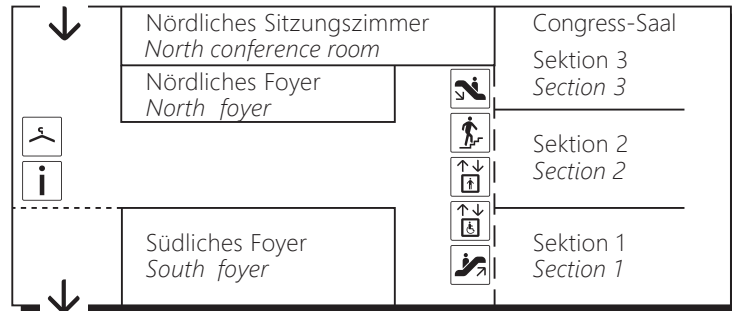

4. OG · 4th floor

Congress-Saal · *Congress Saal*

Nördliches Sitzungszimmer
North conference room

Südliches Sitzungszimmer
South conference room

Eingang Parkdeck · *Parkdeck entrance*

Durchgang zur Halle 11.3 – bzw. Südliches Sitzungszimmer
Passage to Hall 11.3 – or to South conference room

3. OG · 3rd floor

Toilettenanlage
Toilets

Ruheräume
Rest rooms

2. OG · 2nd floor

Presse-Centrum
Press Centre

Konferenzräume 1–6
Conference rooms 1–6

1. OG · 1st floor

Europasaal
Offenbachsaal

Service-Center

EG · Ground floor

Eingang Osthallen
Entrance East Halls

Messewache Ost
Security Guards East

Eingang Messewache Ost
Entrance Security Guards East